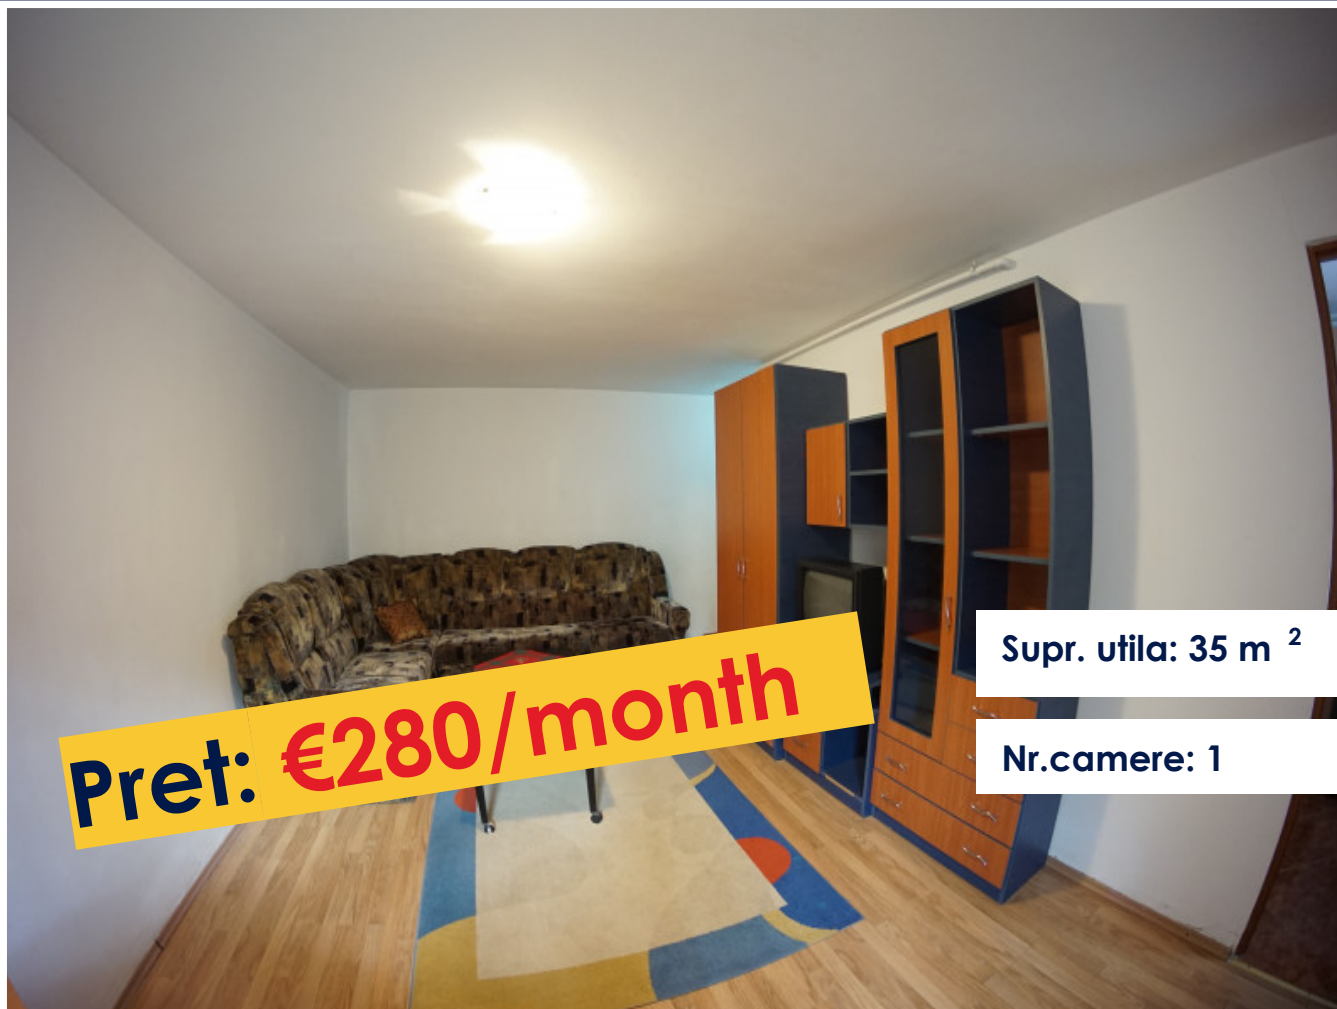

**INCHIRIERE APARTAMENT 1 CAMERA,  
CARTIER GHEORGHENI  
ID: P6454**

**DE INCHIRIAT**

**Pret: €280/month**

Supr. utila: 35 m<sup>2</sup>

Nr.camere: 1

**PERSOANA DE CONTACT: SECRETARIAT WELT IMOBILIARE**

**TEL.MOBIL: 0756223366**