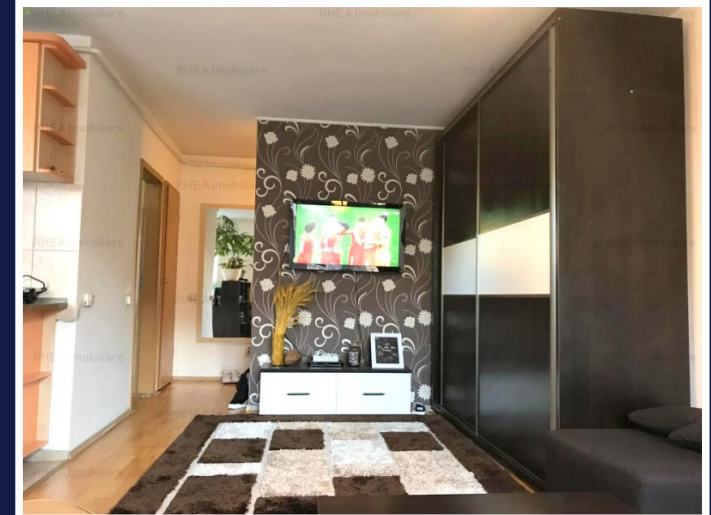

**INCHIRIERE APARTAMENT 1 CAMERA,
CARTIER GHEORGHENI, ZONA
INTERSERVISAN**

DE INCHIRIAT

ID: PT4677

Pret: €320/month

Supr. utila: 40 m²

Nr.camere: 1

Etaj: 3/4

PERSOANA DE CONTACT: DANIEL RUDUCAN