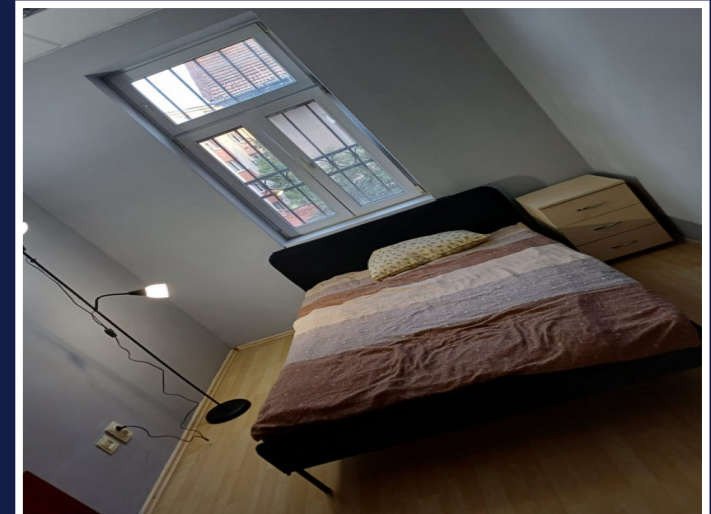

PRETABIL PENTRU STUDENTI, 1 CAMERA, 20 MP,  
ZONA GARII  
ID: P52540

DE INCHIRIAT

Pret: €330/month

Supr. utila: 13 m<sup>2</sup>

Nr.camere: 1

Etaj: 1/1

PERSOANA DE CONTACT: MĂDĂLINA PREOTEASA

TEL.MOBIL: 0737.040015