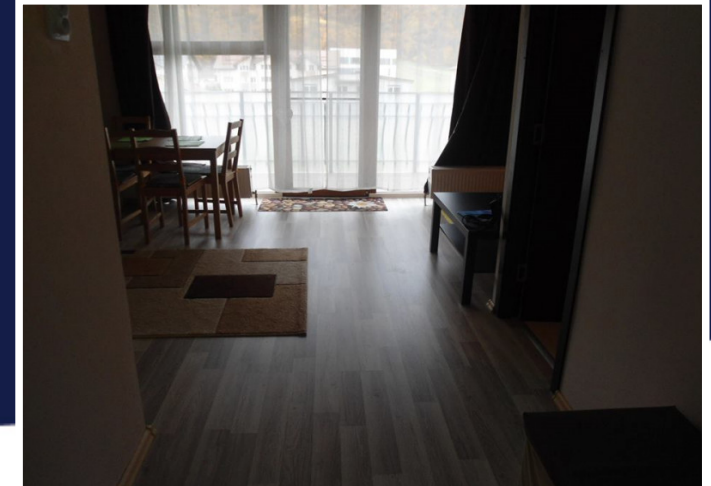

**INCHIRIERE APARTAMENT CU O CAMERA,  
FLORESTI, TAUTULUI  
ID: P4401**

**DE INCHIRIAT**

**Pret: €220/month**

Supr. utila: 40 m<sup>2</sup>

Nr.camere: 1

Etaj: 2/2

**PERSOANA DE CONTACT: RAUL GAVRIL**

**TEL.MOBIL: 0727.228817**