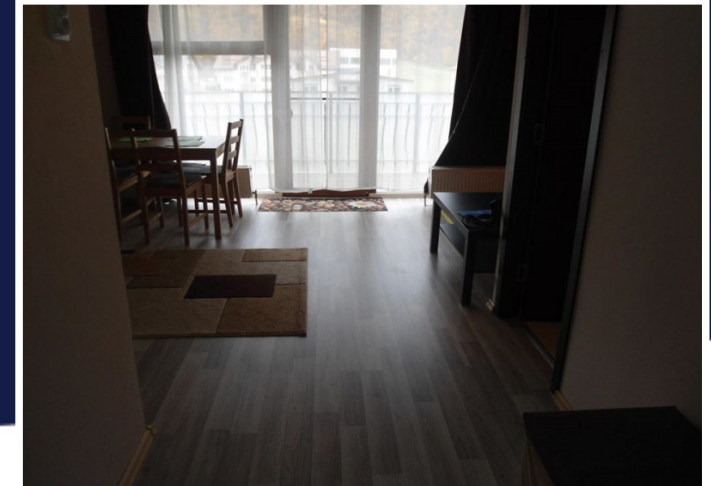

**INCHIRIERE APARTAMENT CU O CAMERA,
FLORESTI, TAUTULUI
ID: P4401**

DE INCHIRIAT

Pret: €220/month

Supr. utila: 40 m²

Nr.camere: 1

Etaj: 2/2

PERSOANA DE CONTACT: RAUL GAVRIL

TEL.MOBIL: 0727.228817