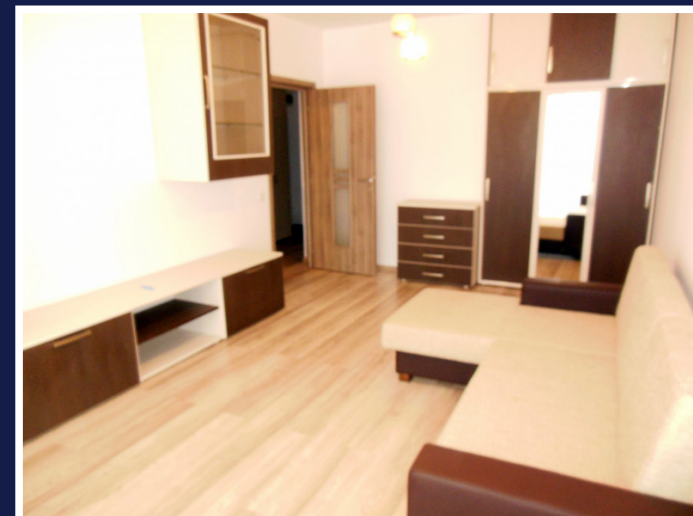

APARTAMENT DE INCHIRIAT, CU O CAMERA,  
IN BLOC DE APARTAMENTE, CENTRU  
(CONSTANTA)

DE INCHIRIAT

ID: P28822

Pret: €340/month

Supr. utila: 50 m<sup>2</sup>

Nr.camere: 1

Etaj: 4/6

PERSOANA DE CONTACT: LUCIAN ROGOJAN