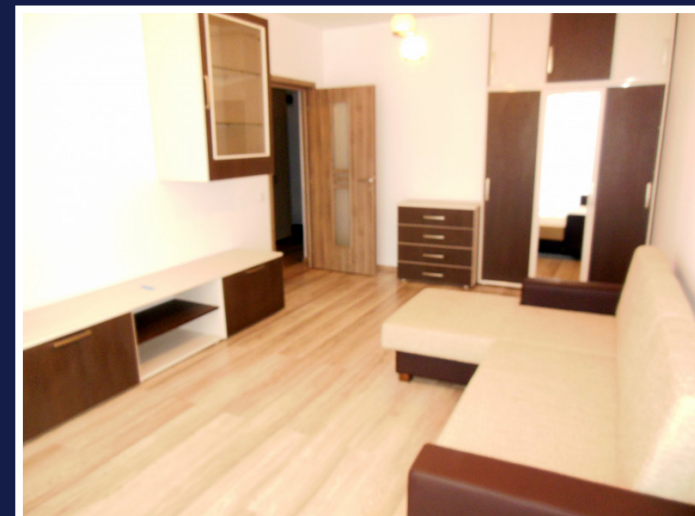

APARTAMENT DE INCHIRIAT, CU O CAMERA,
IN BLOC DE APARTAMENTE, CENTRU
(CONSTANTA)

DE INCHIRIAT

ID: P25002

Pret: €340/month

Supr. utila: 50 m²

Nr.camere: 1

Etaj: 4/6

PERSOANA DE CONTACT: LUCIAN ROGOJAN