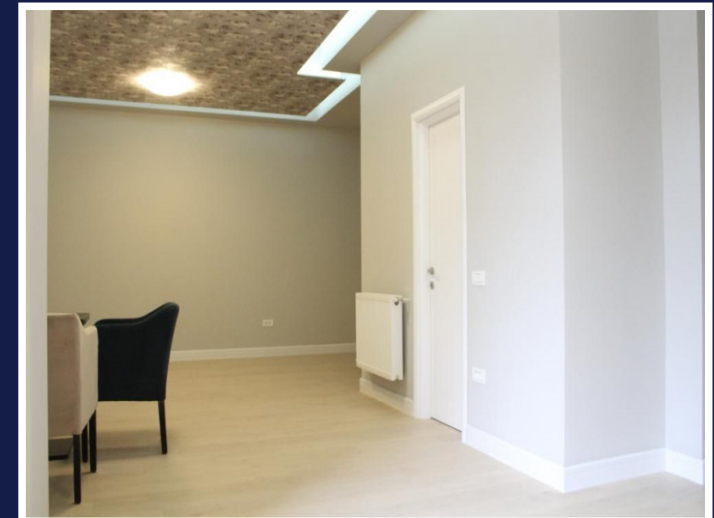

APARTAMENT CU O CAMERA DE INCHIRIAT,  
ZONA CENTRALA  
ID: P3917

DE INCHIRIAT

Pret: €390/month

Supr. utila: 40 m<sup>2</sup>

Nr.camere: 1

PERSOANA DE CONTACT: SECRETARIAT WELT IMOBILIARE

TEL.MOBIL: 0756223366