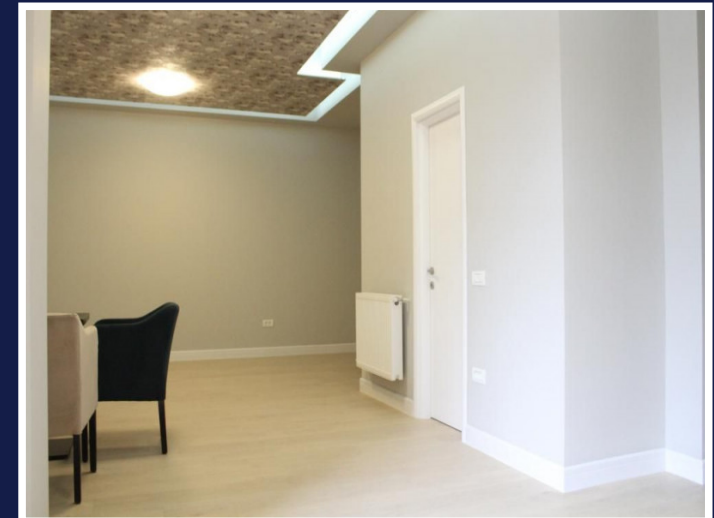

APARTAMENT CU O CAMERA DE INCHIRIAT,
ZONA CENTRALA
ID: P3917

DE INCHIRIAT

PERSOANA DE CONTACT: WELT IMOBILIARE

TEL.MOBIL: 0756223366

EMAIL: office@weltimobiliare.ro