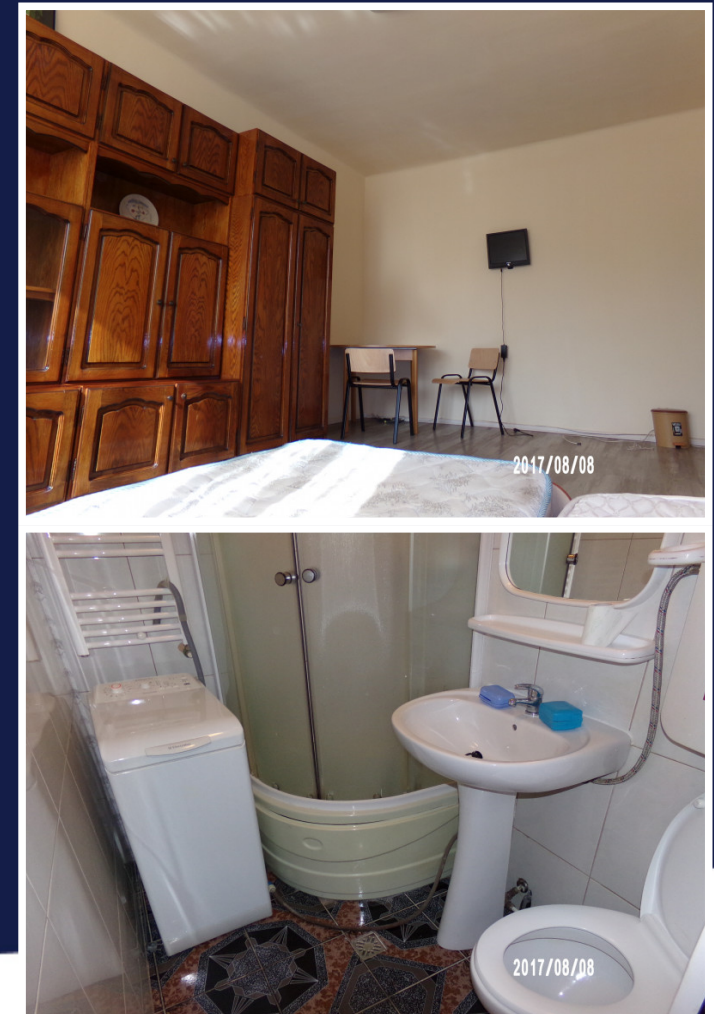

APARTAMENT 1 CAMERA, ZONA
SEMICENTRALA
ID: P6139

DE INCHIRIAT

PERSOANA DE CONTACT: SECRETARIAT WELT IMOBILIARE
TEL.MOBIL: 0756223366
EMAIL: office@weltimobiliare.ro