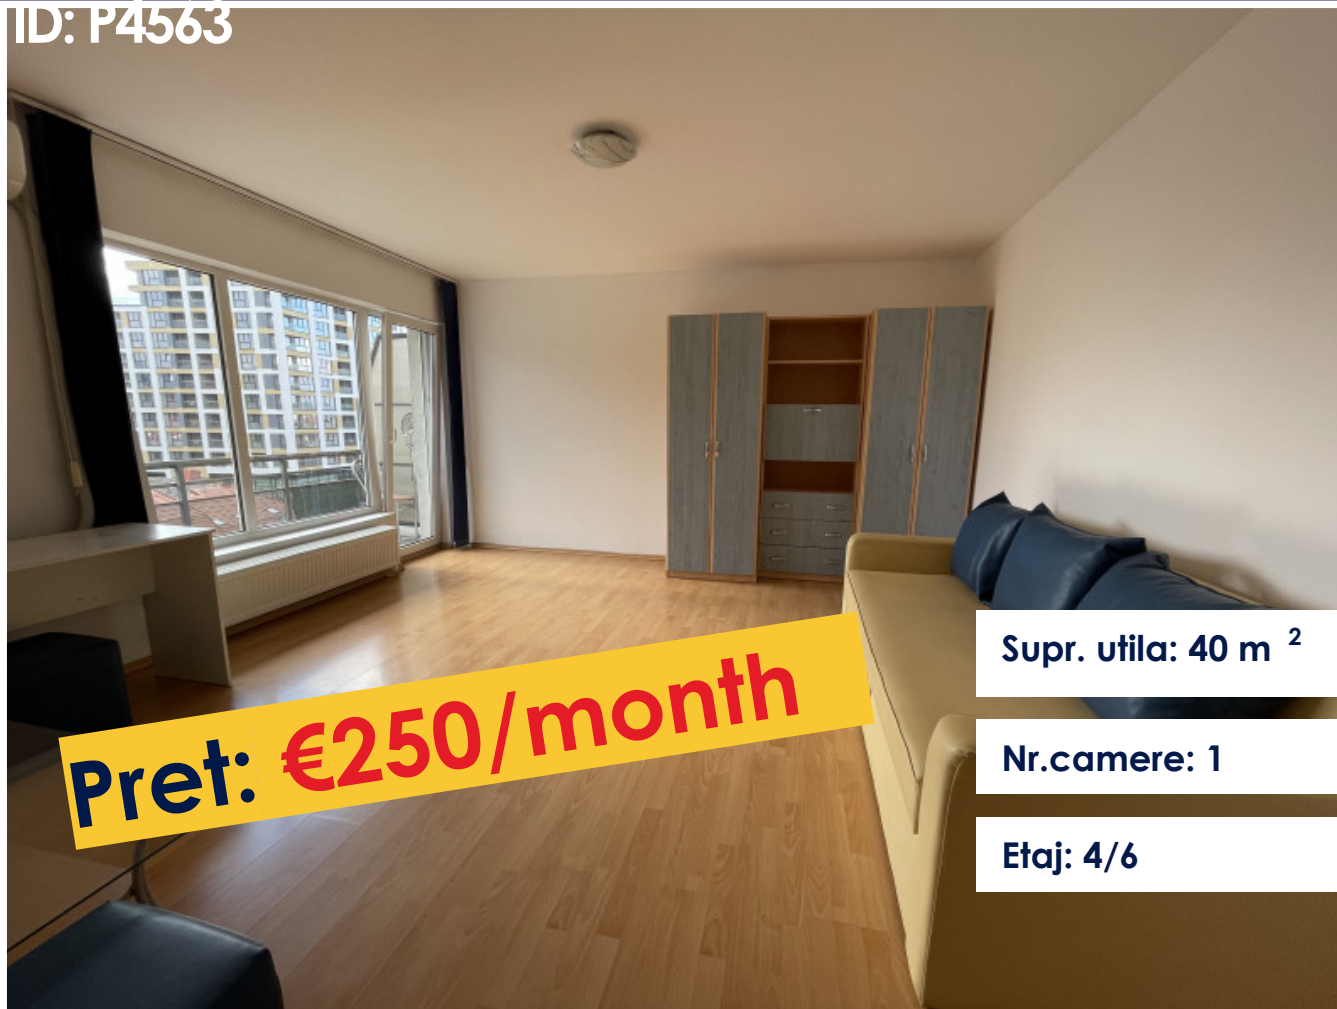

**INCHIRERE APARTAMENT CU O CAMERA,
CENTRU, ZONA PLATINIA, USAMV, 40 MP,
GARAJ**

DE INCHIRIAT

ID: P4563

Supr. utila: 40 m²

Nr.camere: 1

Etaj: 4/6

Pret: €250/month

PERSOANA DE CONTACT: MIHAI-SEBASTIAN POP