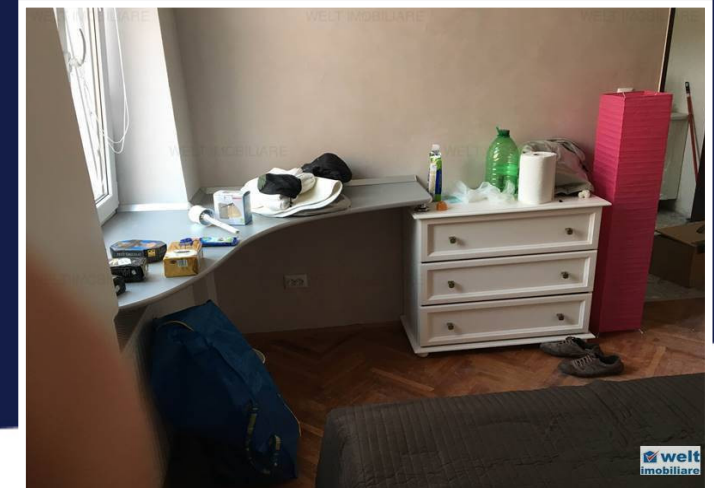

INCHIRIERE APARTAMENT O CAMERA  
ULTRACENTRAL  
ID: 10IV1

DE INCHIRIAT

PERSOANA DE CONTACT: SECRETARIAT WELT IMOBILIARE  
TEL.MOBIL: 0756223366  
EMAIL: [office@weltimobiliare.ro](mailto:office@weltimobiliare.ro)