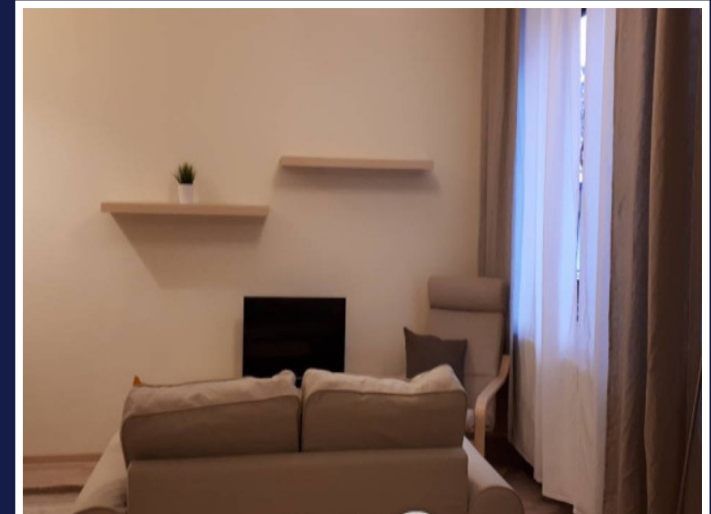

APARTAMENT DE INCHIRIAT, 1 CAMERA,
TOTUL NOU, CENTRU, LANGA PRIMARIA CLUJ
ID: P8373

DE INCHIRIAT

Supr. utila: 30 m²

Nr.camere: 1

Etaj: 1/1

PERSOANA DE CONTACT: SECRETARIAT WELT IMOBILIARE

TEL.MOBIL: 0756223366