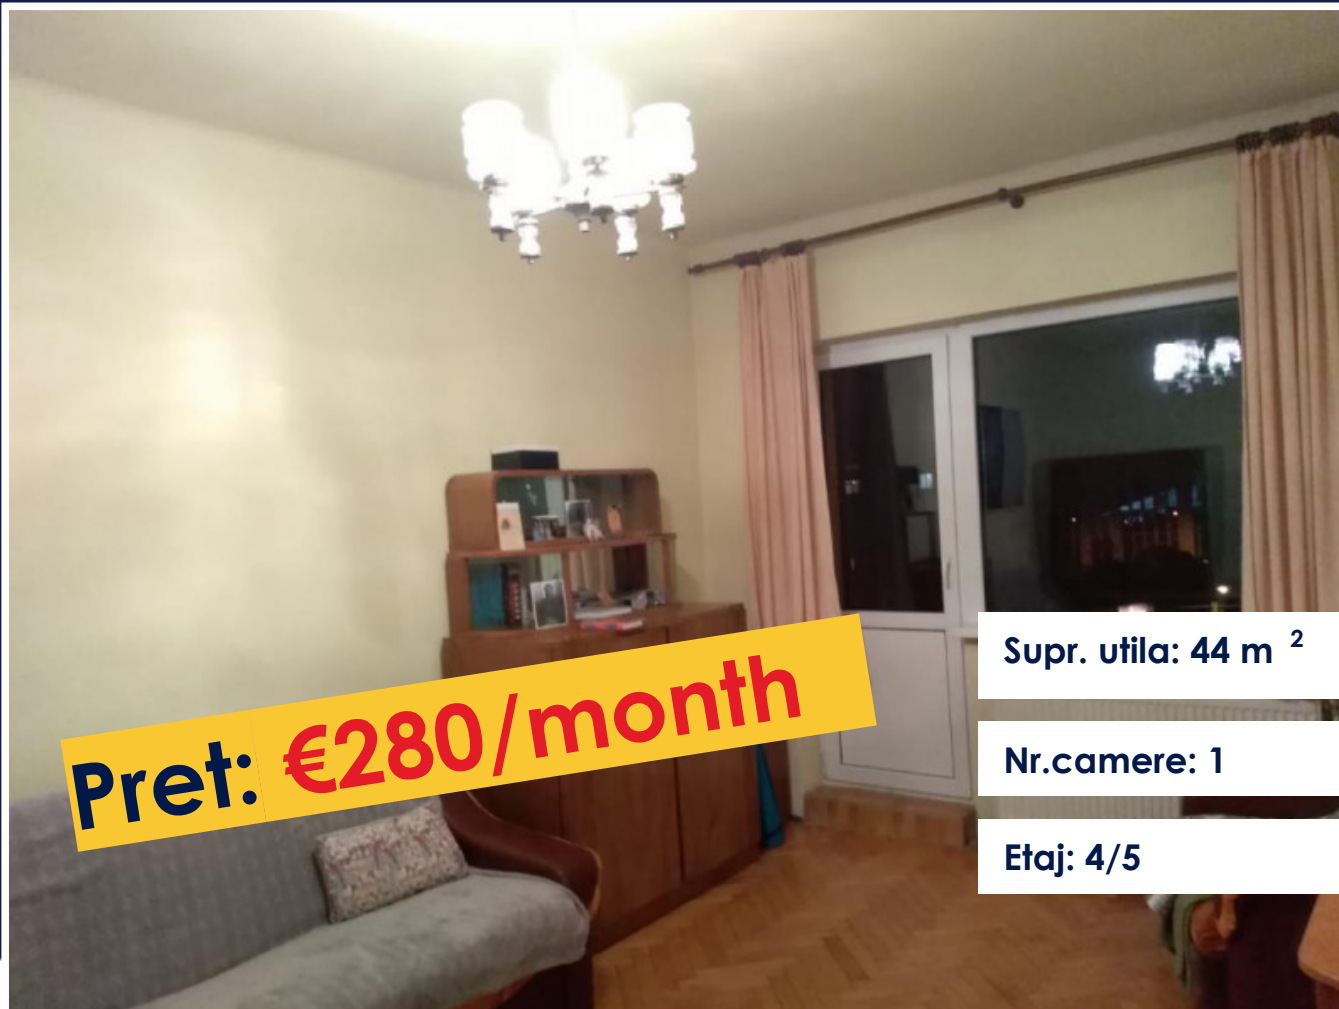

APARTAMENT DE INCHIRIAT O CAMERA,  
MOBILAT SI UTILAT, STRADA HOREA  
ID: P15015

DE INCHIRIAT

Pret: €280/month

Supr. utila: 44 m<sup>2</sup>

Nr.camere: 1

Etaj: 4/5

PERSOANA DE CONTACT: SECRETARIAT WELT IMOBILIARE