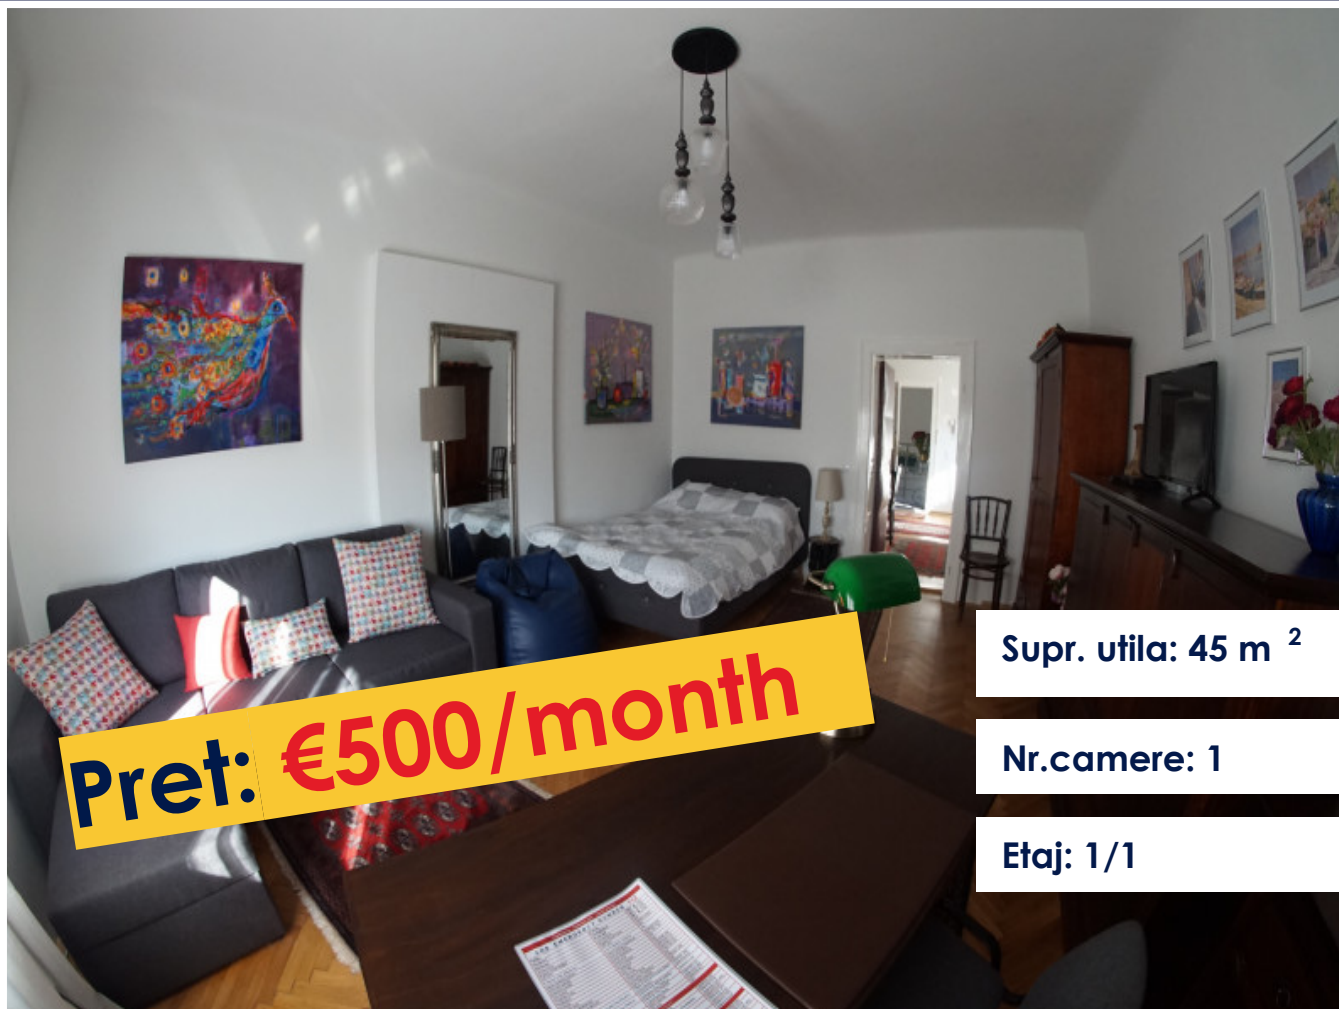

APARTAMENT 1 CAMERA, LUX, PARCUL  
CENTRAL  
ID: P13884

DE INCHIRIAT

Pret: €500/month

Supr. utila: 45 m<sup>2</sup>

Nr.camere: 1

Etaj: 1/1

PERSOANA DE CONTACT: NATALIA GILC

TEL.MOBIL: 0799.994044