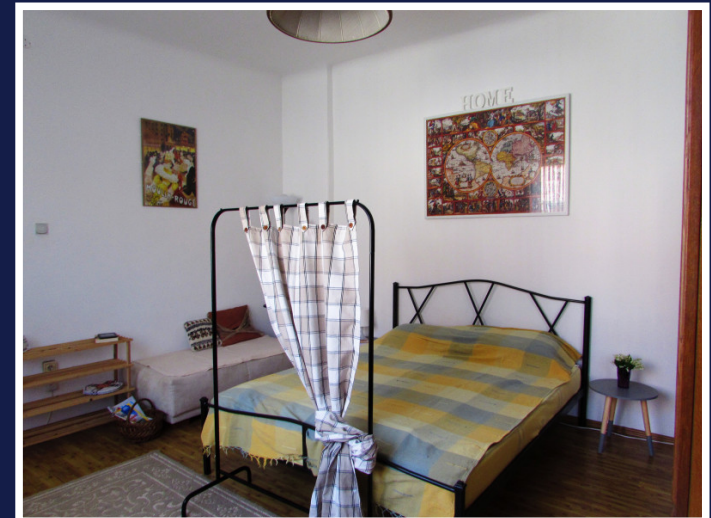

APARTAMENT 1 CAMERA, FINISAT, MOBILAT,  
ZONA SEMICENTRALA  
ID: P13823

DE INCHIRIAT

PERSOANA DE CONTACT: ADINA BOBU  
TEL.MOBIL: 0735.785626  
EMAIL: [office@weltimobiliare.ro](mailto:office@weltimobiliare.ro)