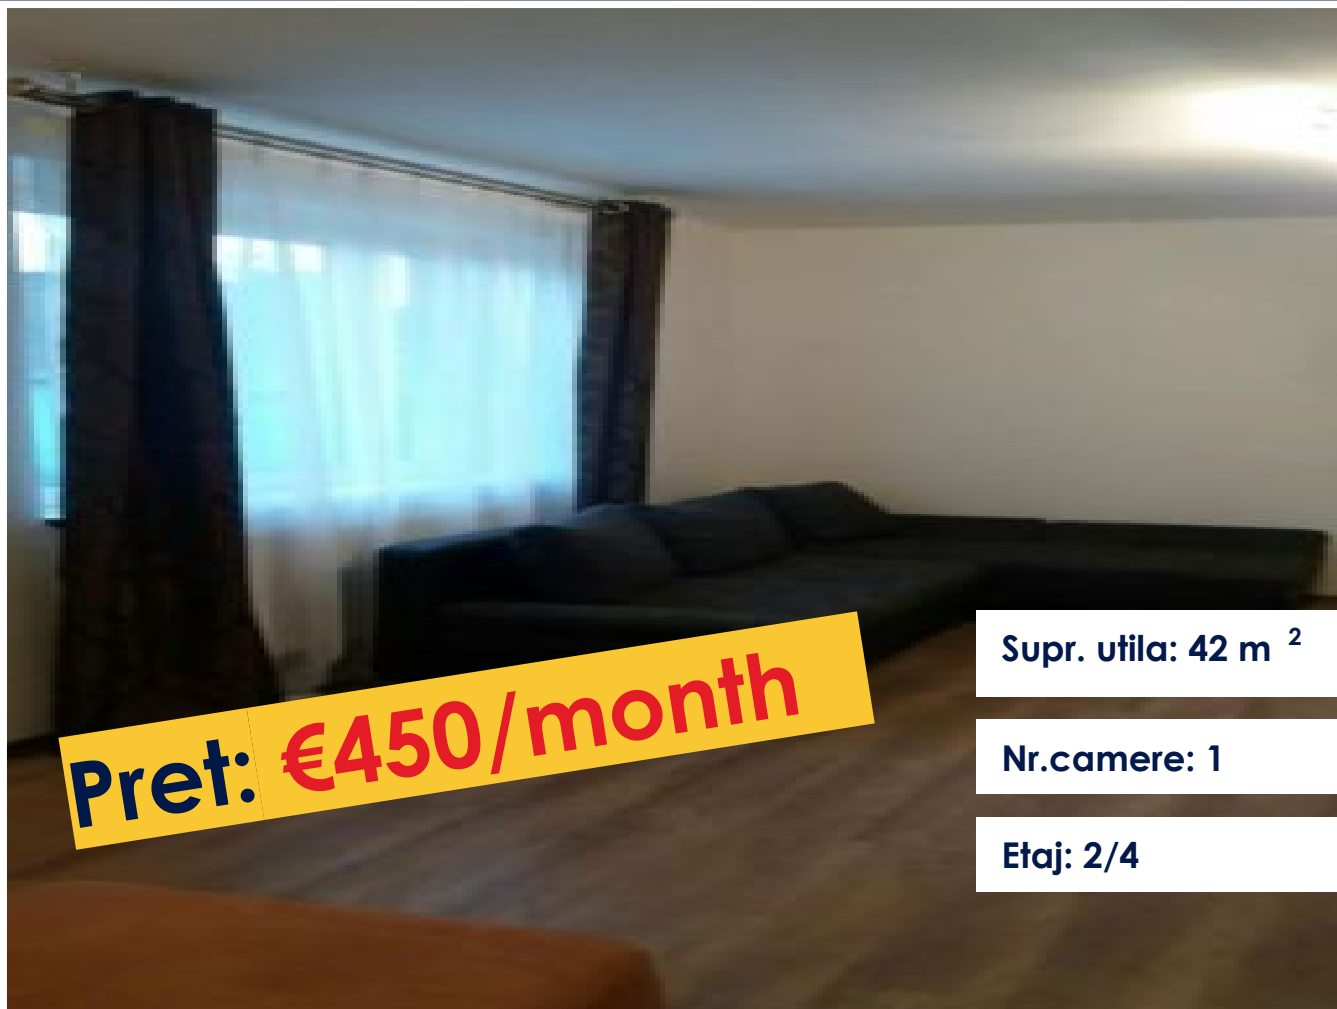

APARTAMENT DE INCHIRIAT, 1 CAMERA,
CONFORT MARIT, ZONA PARCULUI CENTRAL
ID: P7866

DE INCHIRIAT

Pret: €450/month

Supr. utila: 42 m²

Nr.camere: 1

Etaj: 2/4

PERSOANA DE CONTACT: NATALIA TIBICARU

TEL.MOBIL: 0799.994044