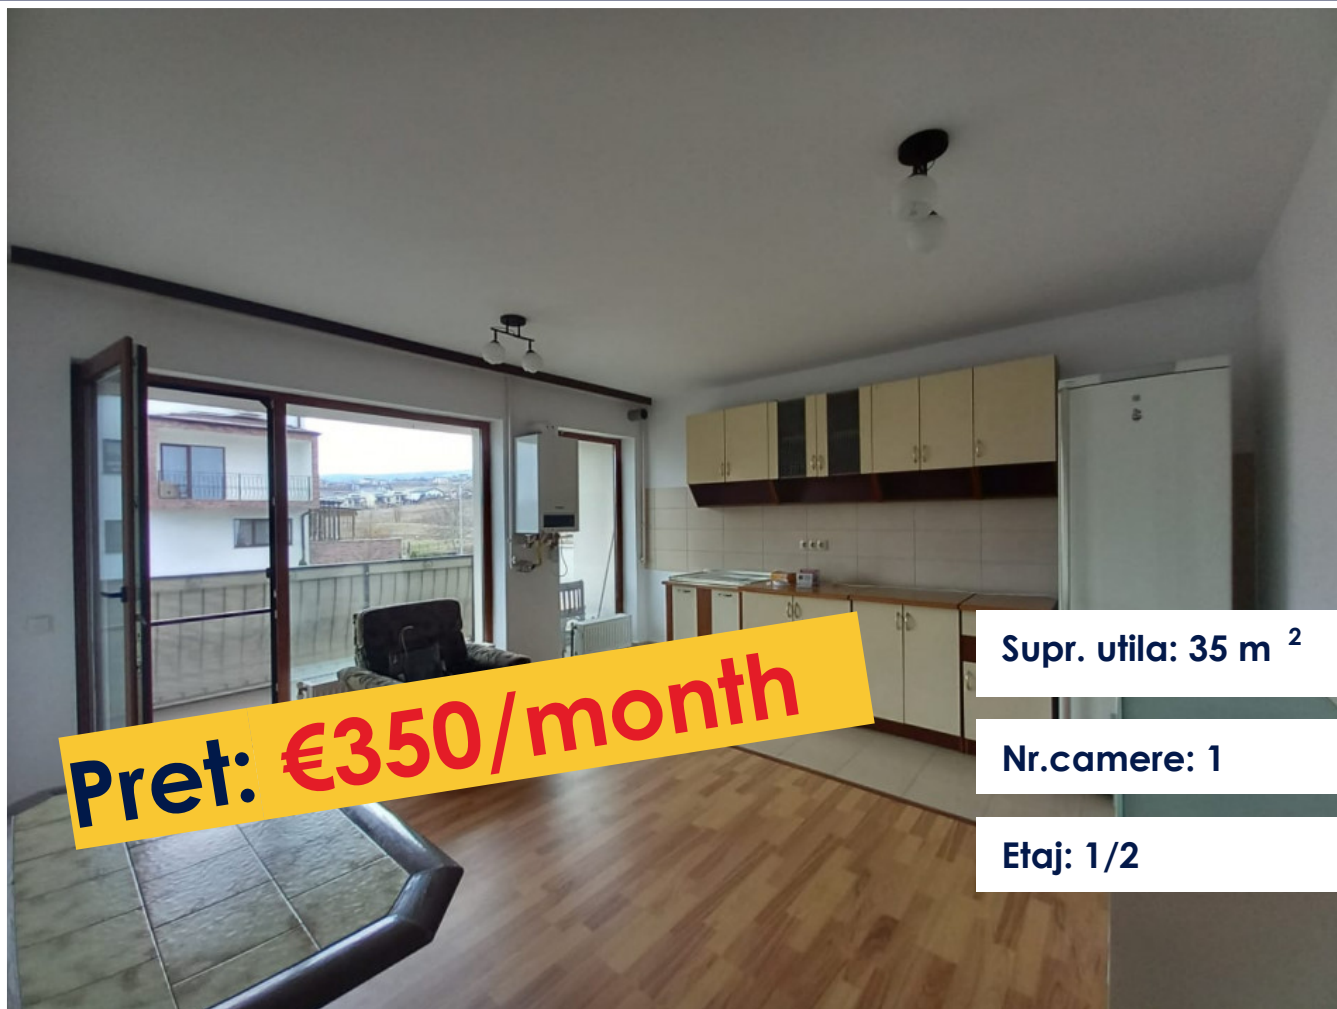

DE INCHIRIAT APARTAMENT CU 1 CAMERA,
BLOC NOU, PARCARE PRIVATA
ID: P41586

DE INCHIRIAT

PERSOANA DE CONTACT: NATALIA ZAHARIA
TEL.MOBIL: 0727.722246
EMAIL: office@weltimobiliare.ro