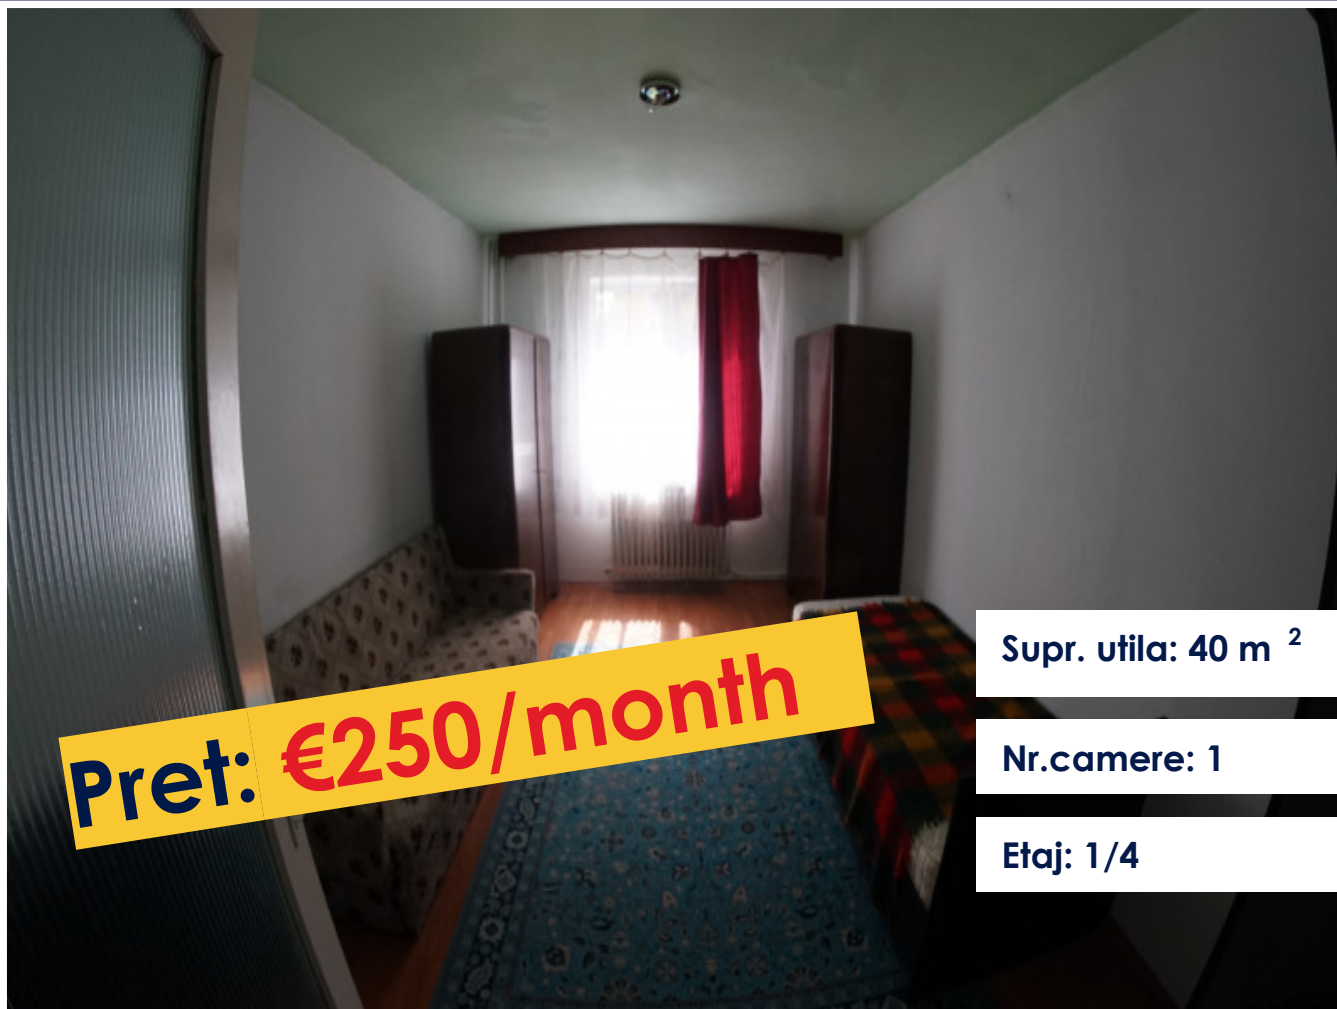

APARTAMENT 1 CAMERA, DEC, LIDL BACIU
ID: P11317

DE INCHIRIAT

Pret: €250/month

Supr. utila: 40 m²

Nr.camere: 1

Etaj: 1/4

PERSOANA DE CONTACT: NATALIA GILC

TEL.MOBIL: 0799.994044