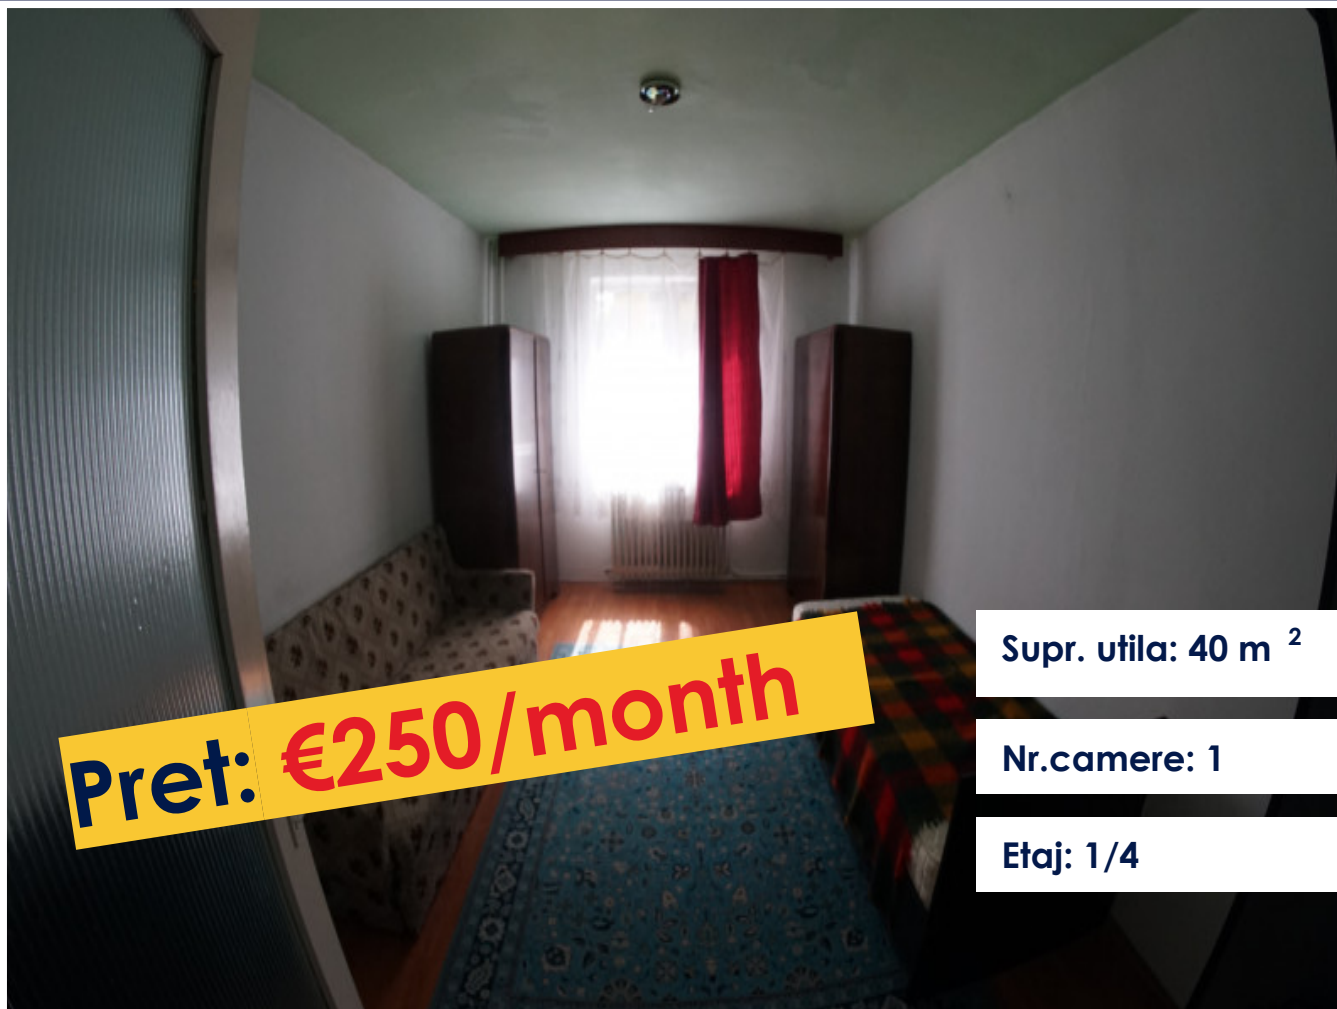

APARTAMENT 1 CAMERA, DEC, LIDL BACIU
ID: P11317

DE INCHIRIAT

PERSOANA DE CONTACT: NATALIA TIBICARU

TEL.MOBIL: 0799.994044

EMAIL: office@weltimobiliare.ro