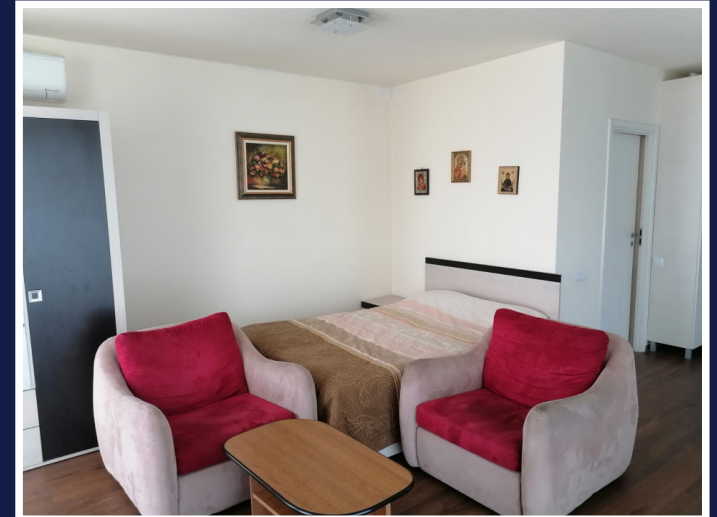

APARTAMENT 1 CAMERA, IMOBIL NOU,
PARCARE SUBTERANA, ZONA HOTEL
RAMADA

DE INCHIRIAT

ID: P44034

Supr. utila: 42 m²

Nr.camere: 1

Etaj: 4/4

Pret: €650/month

PERSOANA DE CONTACT: FLORINA TEODORESCU