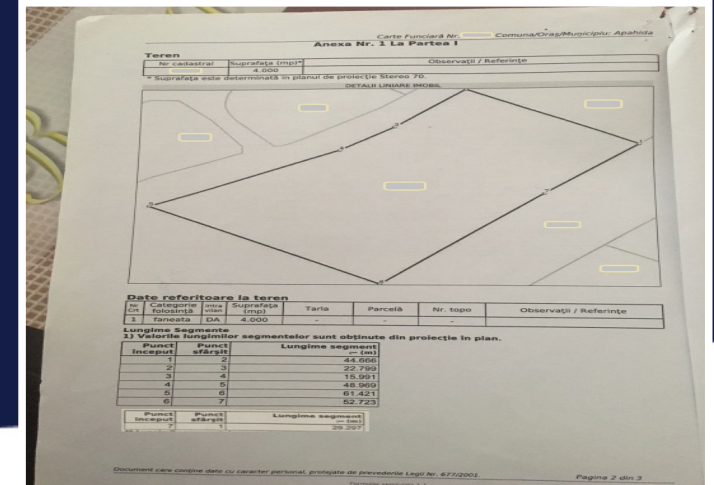

**TEREN PIETRUIT MUNCII-SUBCOASTA, ZONA
OMV, 8078 MP, LATIME 187 M
ID: P32924**

DE INCHIRIAT

Pret: 3 231 €/mois

Teren intravilan

**Suprafata: 8078
m²**

Front: 187 m²

PERSOANA DE CONTACT: COTLIN BONTE

TEL.MOBIL: 0799.994041