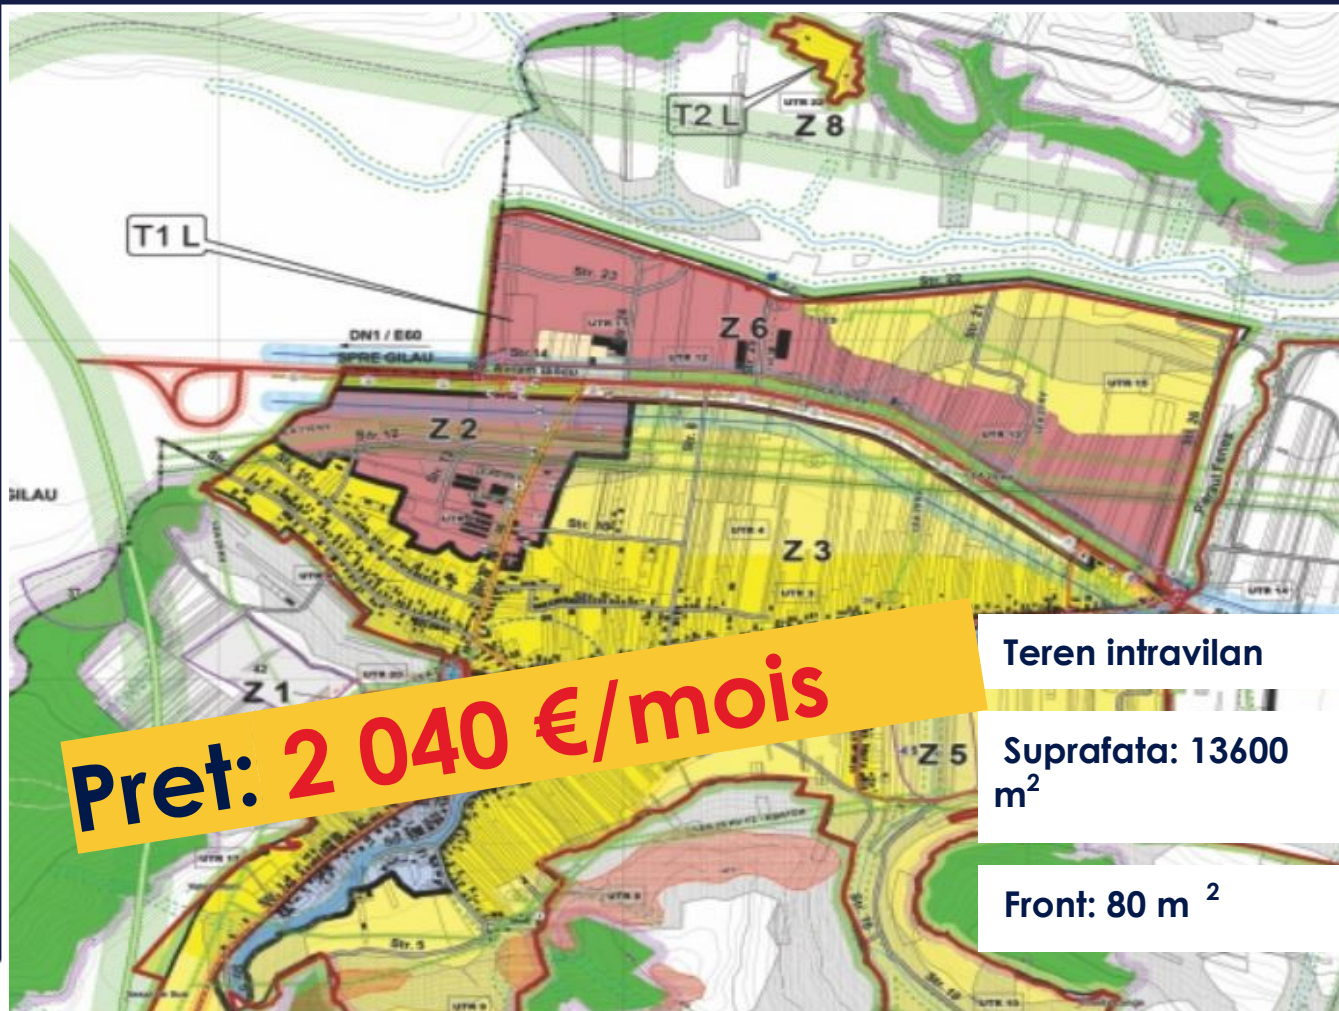

TEREN PRETABIL PT PARC AUTO, LUNA DE SUS
ID: P29180

DE INCHIRIAT

Pret: 2 040 €/mois

Teren intravilan

Suprafata: 13600
m²

Front: 80 m²

PERSOANA DE CONTACT: SECRETARIAT WELT IMOBILIARE

TEL.MOBIL: 0756223366