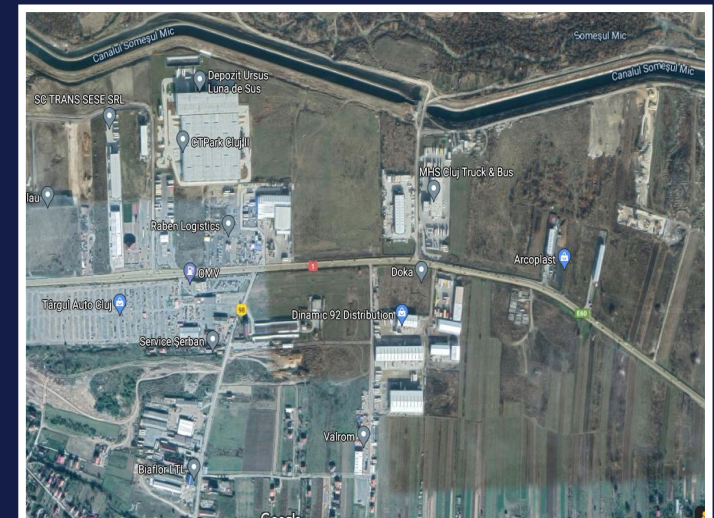

TEREN PRETABIL PT PARC AUTO, LUNA DE SUS
ID: P29180

DE INCHIRIAT

PERSOANA DE CONTACT: RAUL DOLEANU
TEL.MOBIL: 0737.040014
EMAIL: office@weltimobiliare.ro