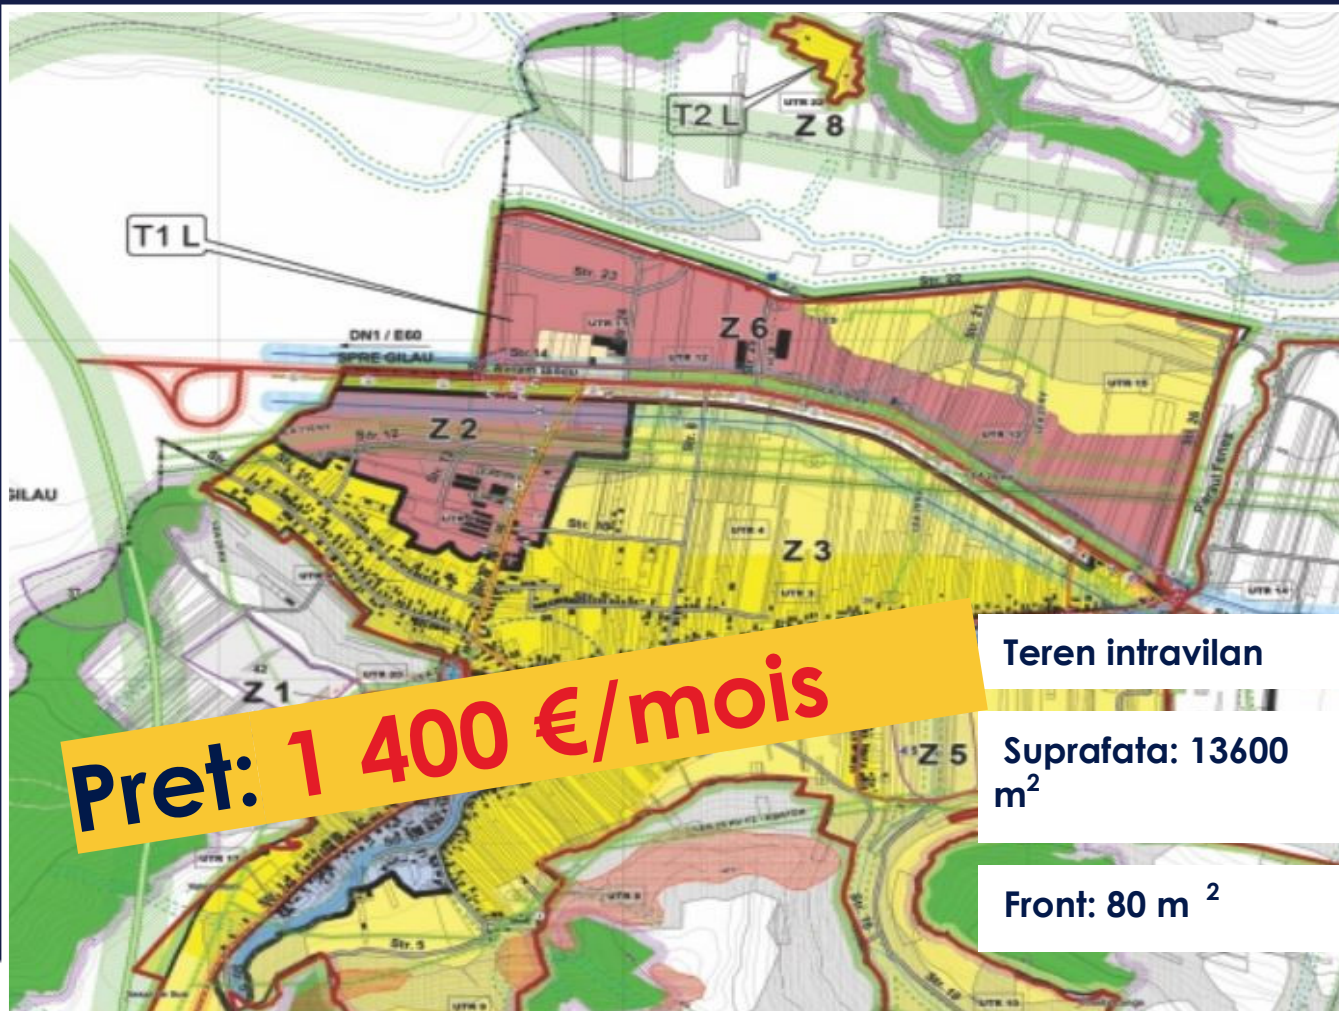

TEREN PRETABIL PT PARC AUTO, LUNA DE SUS
ID: P29180

DE INCHIRIAT

PERSOANA DE CONTACT: RAUL DOLEANU
TEL.MOBIL: 0737.040014
EMAIL: office@weltimobiliare.ro