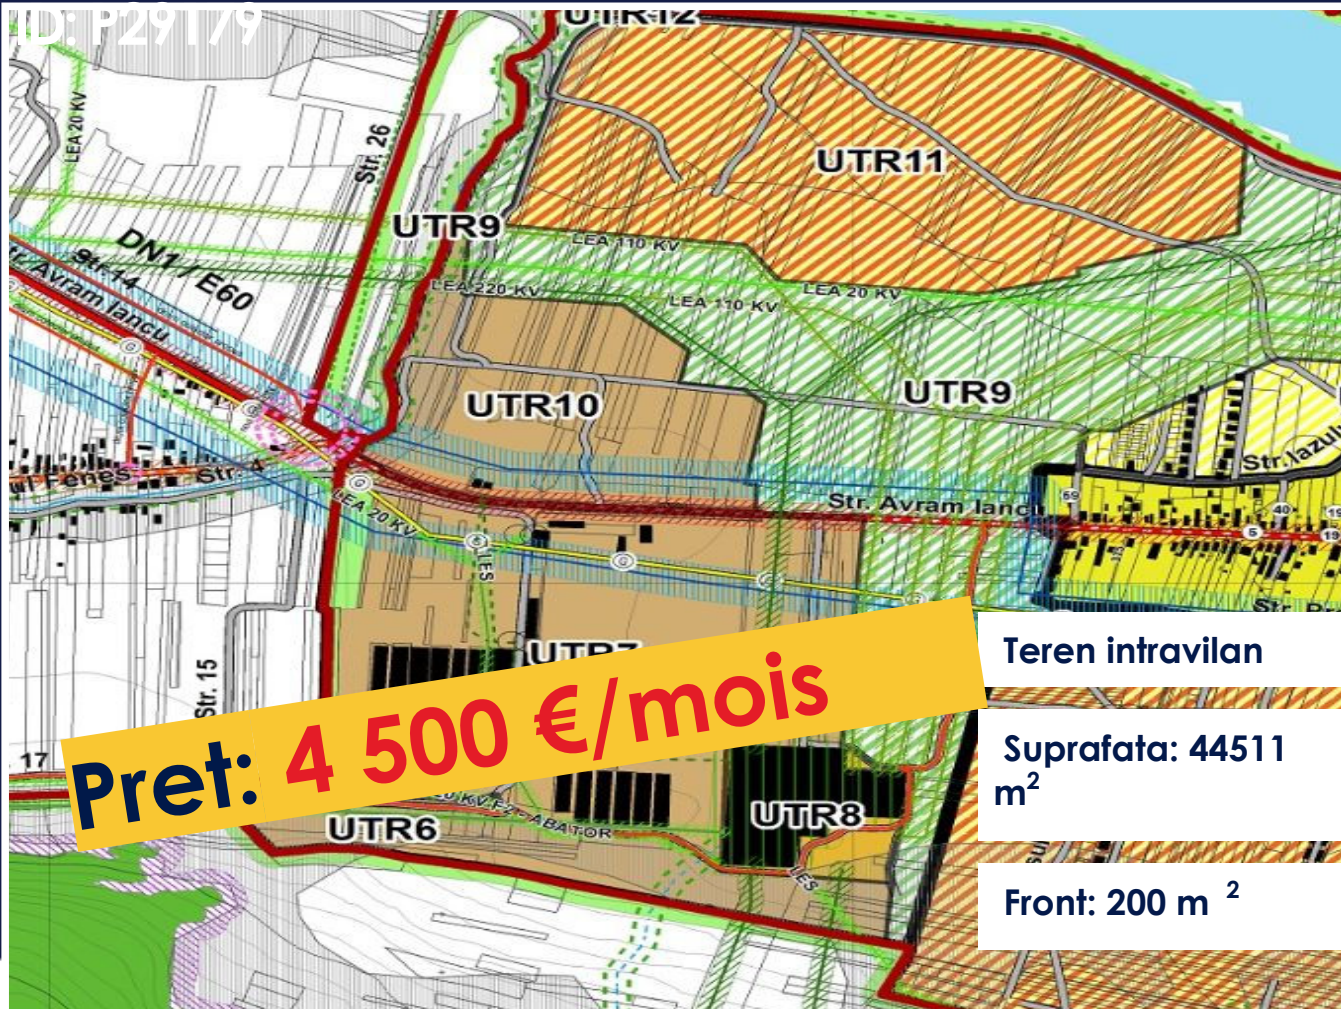

TEREN CU DESTINATIE
INDUSTRIALA/LOGISTICA/DEPOZITARE LA
IESIREA DIN FLORESTI

DE INCHIRIAT

Teren intravilan

Suprafata: 44511
m²

Front: 200 m²

PERSONA DE CONTACT: RAUL DOLEANU

TEL.MOBIL: 0737.040014

EMAIL: office@weltimobiliare.ro