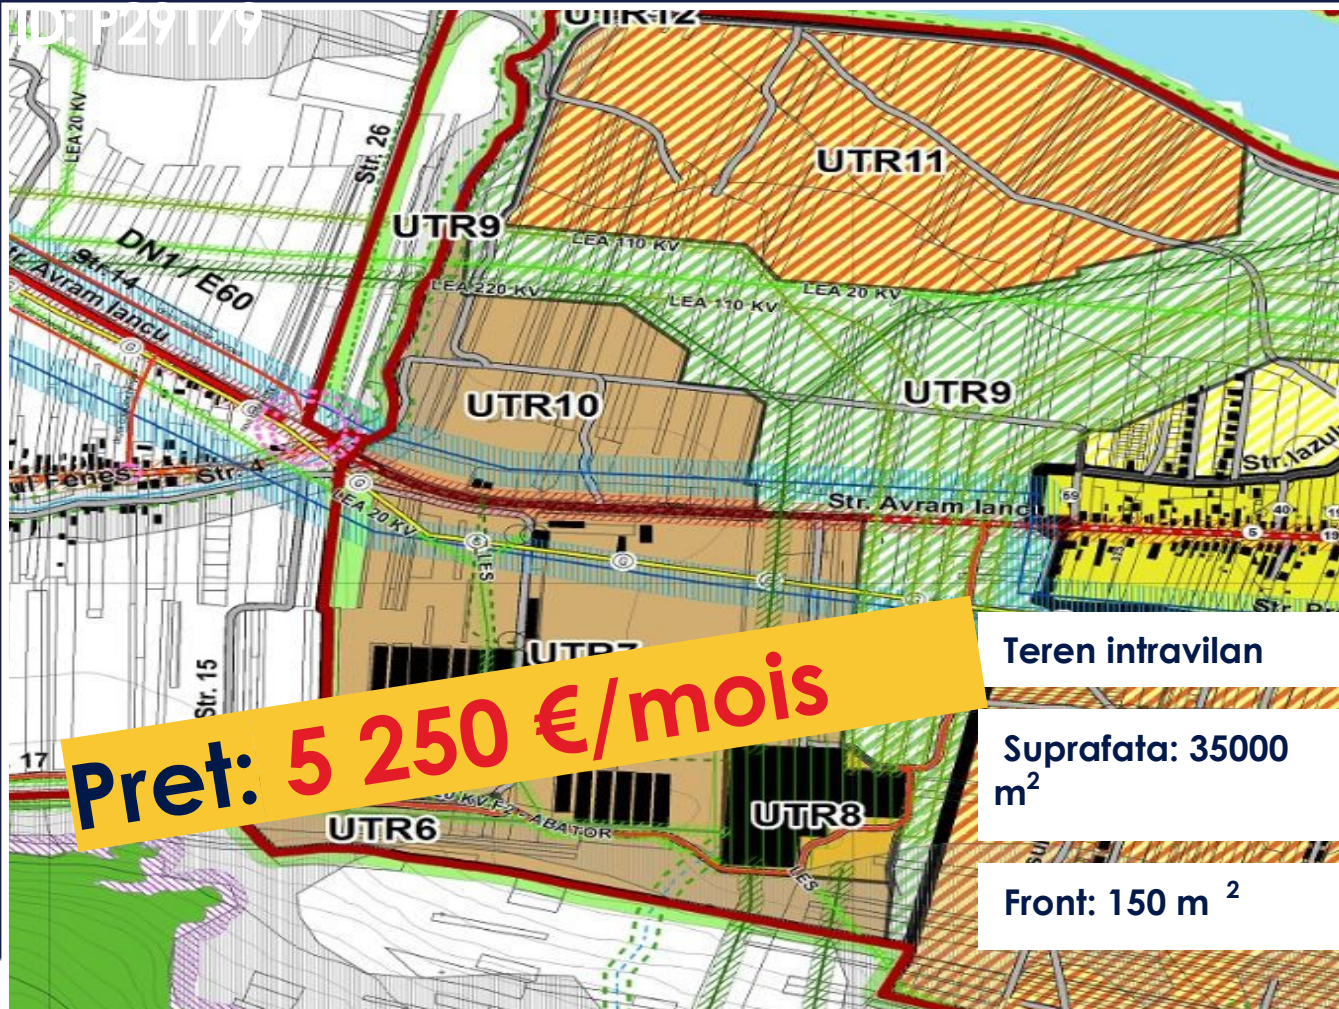

TEREN CU DESTINATIE
INDUSTRIALA/LOGISTICA/DEPOZITARE LA
IESIREA DIN FLORESTI

DE INCHIRIAT

PERSONA DE CONTACT: WELT IMOBILIARE

TEL.MOBIL: 0756223366

EMAIL: office@weltimobiliare.ro