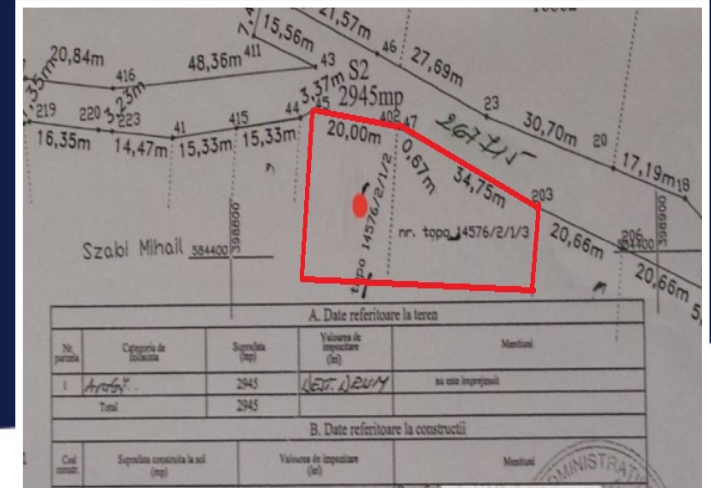

TEREN DE INCHIRIAT SOPOR, 1600 MP, FRONT

55

ID: P21007

DE INCHIRIAT

Pret: 400 €/mois

Teren intravilan

Suprafata: 1600 m<sup>2</sup>

Front: 55 m<sup>2</sup>