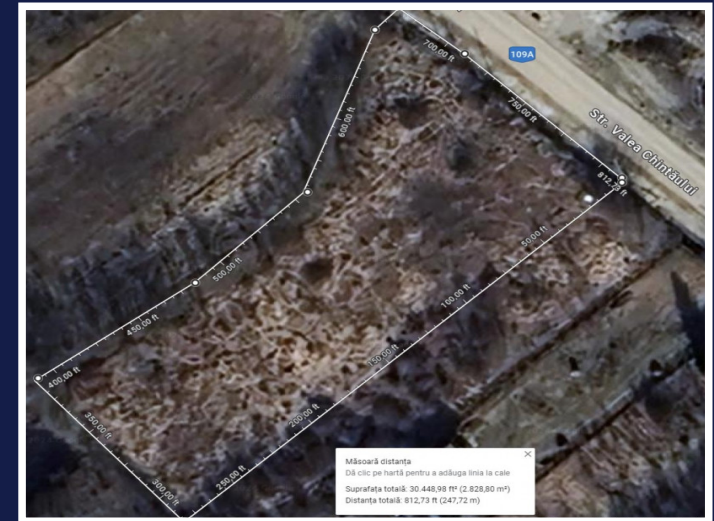

TEREN CU FRONT 40 M LA STRADA VALEA
CHINTAULUI, EXTRAVILAN
ID: P43199

DE INCHIRIAT

Pret: **850 €/mois**

Teren extravilan

Suprafata: 2900
m²

Front: 42 m²

PERSOANA DE CONTACT: VILI APOSTOL-FARCA

TEL.MOBIL: 0737.040019