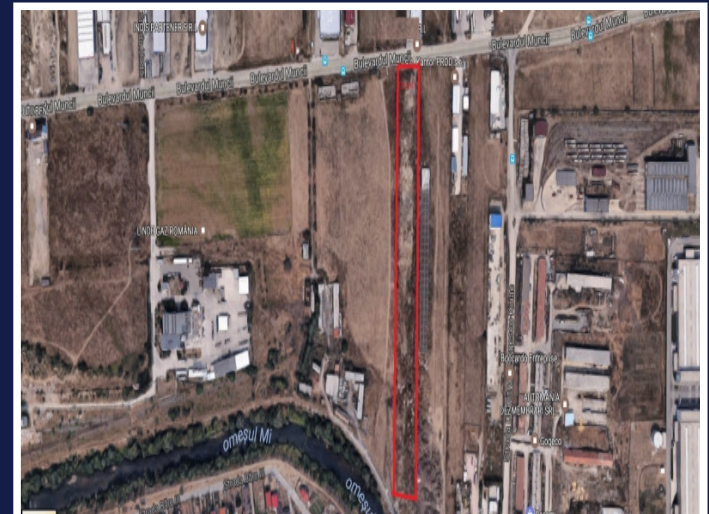

**TEREN INDUSTRIAL, FRONT LA BDUL MUNCII,  
ZONA EMERSON  
ID: P4811**

**DE INCHIRIAT**

**Pret: 600 €/mois**

**Teren intravilan**

**Suprafata: 1000  
m<sup>2</sup>**

**Front: 31 m<sup>2</sup>**

**PERSOANA DE CONTACT: COTLIN BONTE**