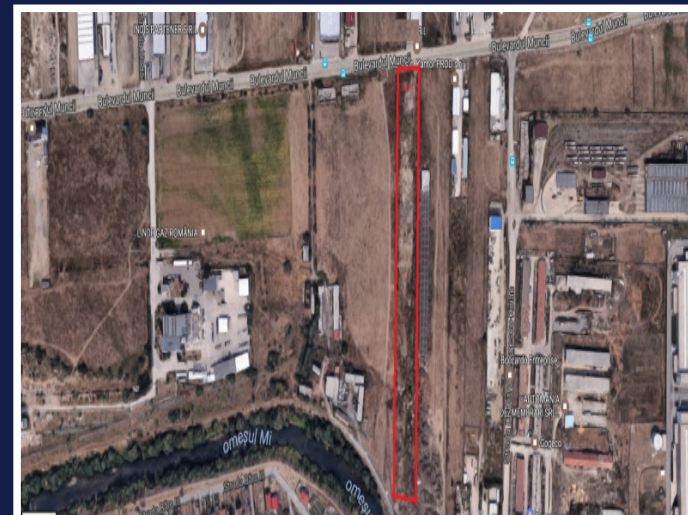

**TEREN INDUSTRIAL, FRONT LA BDUL MUNCII,
ZONA EMERSON
ID: P4811**

DE INCHIRIAT

Pret: 600 €/mois

Teren intravilan

**Suprafata: 1000
m²**

Front: 31 m²

PERSOANA DE CONTACT: CĂTĂLIN BONTE

TEL.MOBIL: 0799.994041