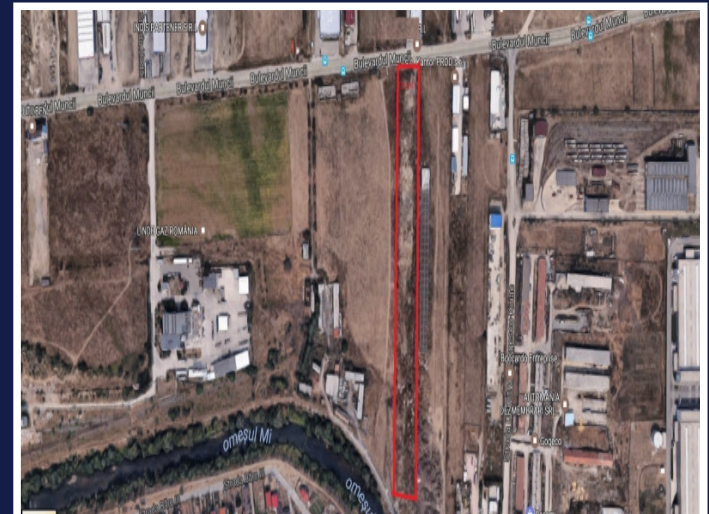

**TEREN INDUSTRIAL, FRONT LA BDUL MUNCII,
ZONA EMERSON
ID: P4811**

DE INCHIRIAT

Pret: 600 €/mois

Teren intravilan

**Suprafata: 1000
m²**

Front: 31 m²

PERSOANA DE CONTACT: COTLIN BONTE

TEL.MOBIL: 0799.994041