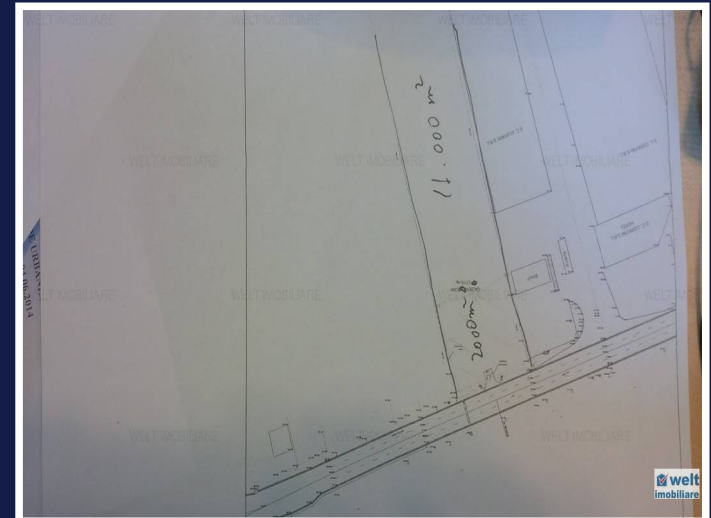

**TEREN DE INCHIRIAT, ZONA METRO, FRONT LA
DN1 DE 52 ML, POSIBILITATE PARCELARE
ID: 130MA**

DE INCHIRIAT

Pret: 1,50 €/mois

Teren intravilan

**Suprafata: 2000
m²**

Front: 52 m²

imobiliare

PERSOANA DE CONTACT: MIHAI-SEBASTIAN POP

TEL.MOBIL: 0727.228818

EMAIL: office@weltimobiliare.ro