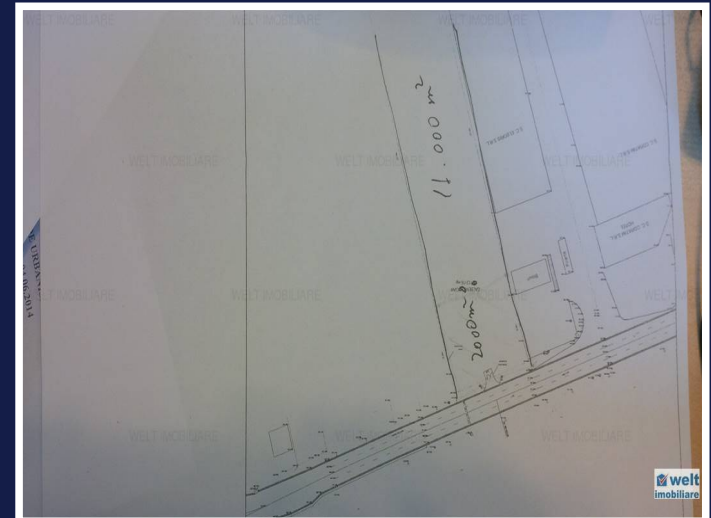

**TEREN DE INCHIRIAT, ZONA METRO, FRONT LA
DN1 DE 52 ML, POSIBILITATE PARCELARE
ID: 130MA**

DE INCHIRIAT

Pret: 1,50 €/mois

Teren intravilan

**Suprafata: 2000
m²**

Front: 52 m²

imobiliare

PERSOANA DE CONTACT: MIHAI-SEBASTIAN POP