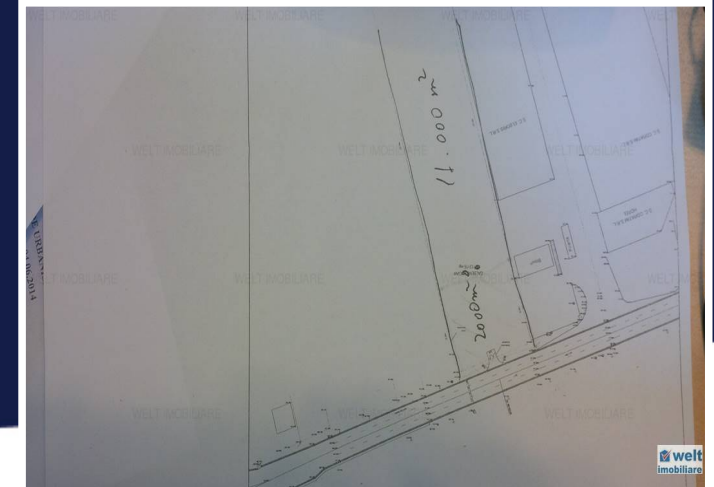

**TEREN DE INCHIRIAT, ZONA METRO, FRONT LA
DN1 DE 52 ML, POSIBILITATE PARCELARE
ID: 130MA**

DE INCHIRIAT

Pret: 1,50 €/mois

Teren intravilan

**Suprafata: 2000
m²**

Front: 52 m²

imobiliare

PERSOANA DE CONTACT: MIHAI-SEBASTIAN POP