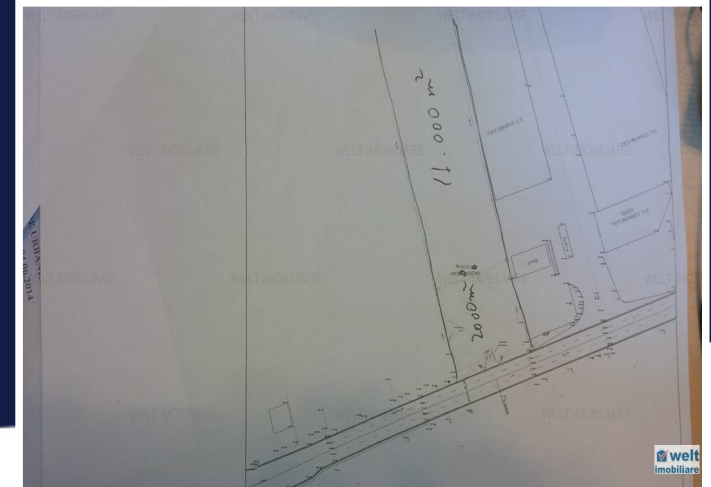

**TEREN DE INCHIRIAT, ZONA METRO, FRONT LA
DN1 DE 52 ML, POSIBILITATE PARCELARE
ID: 130MA**

DE INCHIRIAT

Pret: 1,50 €/mois

Teren intravilan

**Suprafata: 2000
m²**

Front: 52 m²

imobiliare

PERSOANA DE CONTACT: MIHAI-SEBASTIAN POP

TEL.MOBIL: 0727.228818

EMAIL: office@weltimobiliare.ro