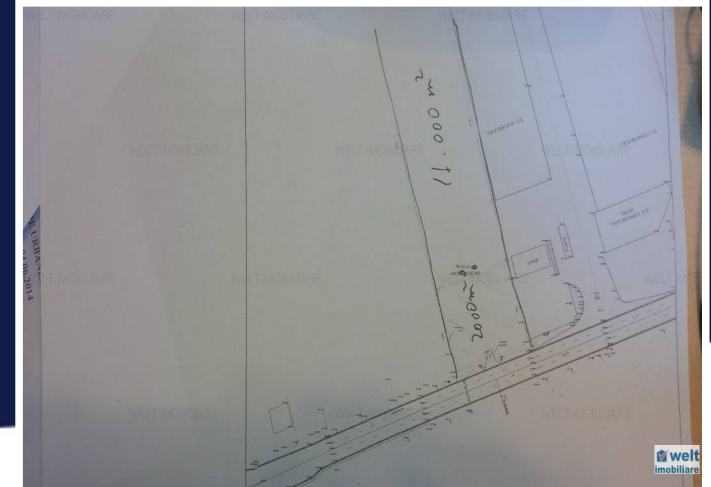

**TEREN DE INCHIRIAT, ZONA METRO, FRONT LA
DN1 DE 52 ML, POSIBILITATE PARCELARE
ID: 130MA**

DE INCHIRIAT

Pret: 1,50 €/mois

Teren intravilan

**Suprafata: 2000
m²**

Front: 52 m²

imobiliare

PERSOANA DE CONTACT: MIHAI-SEBASTIAN POP