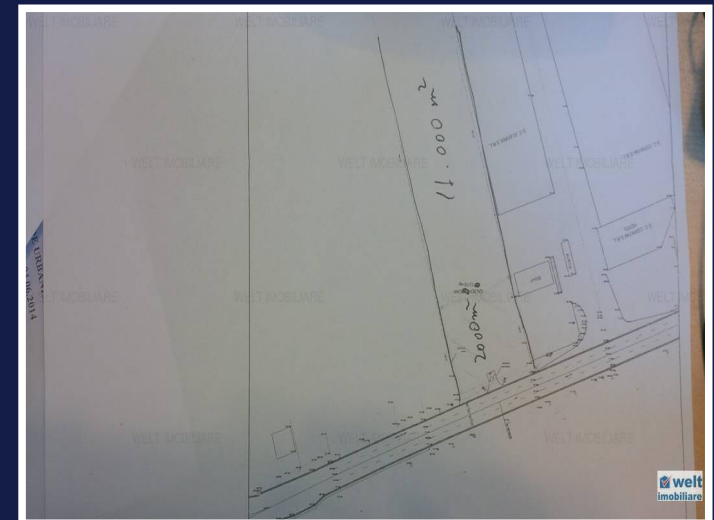

**TEREN DE INCHIRIAT, ZONA METRO, FRONT LA
DN1 DE 52 ML, POSIBILITATE PARCELARE
ID: 130MA**

DE INCHIRIAT

Pret: 1,50 €/mois

Teren intravilan

**Suprafata: 2000
m²**

Front: 52 m²

imobiliare

PERSOANA DE CONTACT: MIHAI-SEBASTIAN POP

TEL.MOBIL: 0727.228818

EMAIL: office@weltimobiliare.ro