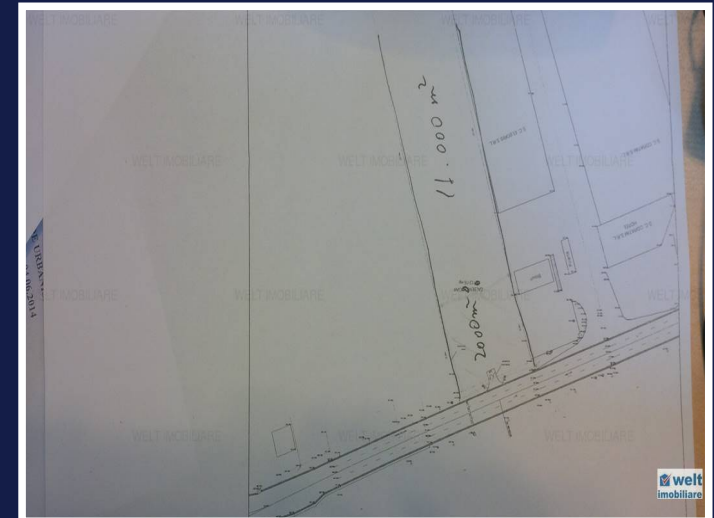

**TEREN DE INCHIRIAT, ZONA METRO, FRONT LA
DN1 DE 52 ML, POSIBILITATE PARCELARE
ID: 130MA**

DE INCHIRIAT

Pret: 1,50 €/mois

Teren intravilan

**Suprafata: 2000
m²**

Front: 52 m²

imobiliare

PERSOANA DE CONTACT: MIHAI-SEBASTIAN POP