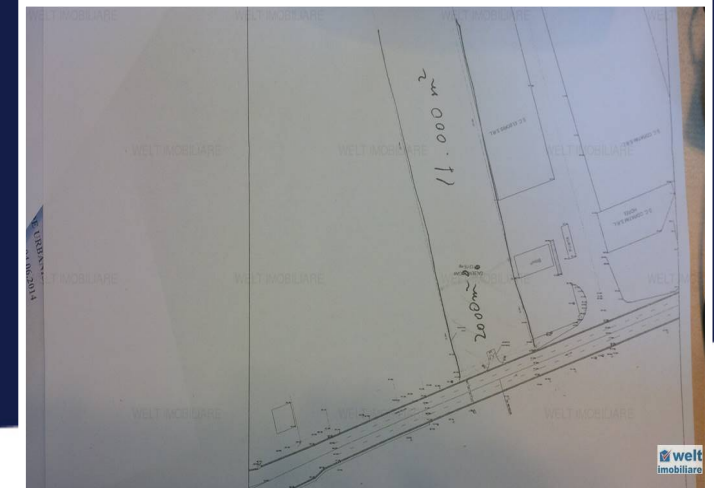

**TEREN DE INCHIRIAT, ZONA METRO, FRONT LA
DN1 DE 52 ML, POSIBILITATE PARCELARE
ID: 130MA**

DE INCHIRIAT

Pret: 1,50 €/mois

Teren intravilan

**Suprafata: 2000
m²**

Front: 52 m²

imobiliare

PERSOANA DE CONTACT: MIHAI-SEBASTIAN POP

TEL.MOBIL: 0727.228818

EMAIL: office@weltimobiliare.ro