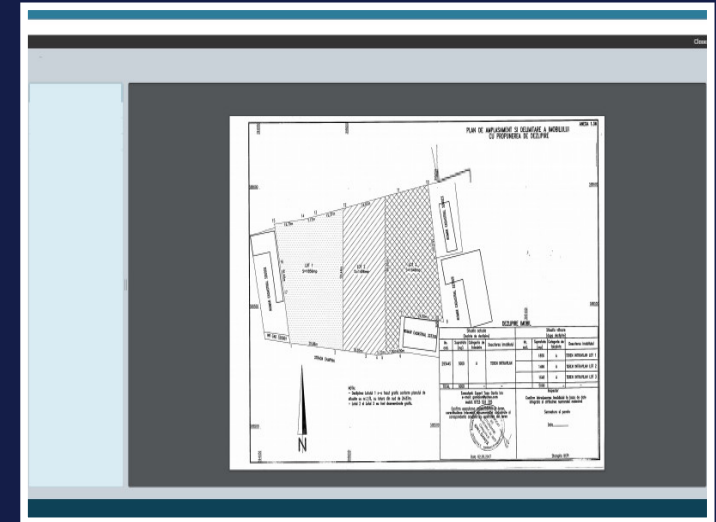

Teren intravilan

Suprafata: 1496
m²

Front: 24 m²

PERSOANA DE CONTACT: BOGDAN PETRU
TEL.MOBIL: 0722.577386
EMAIL: office@weltimobiliare.ro