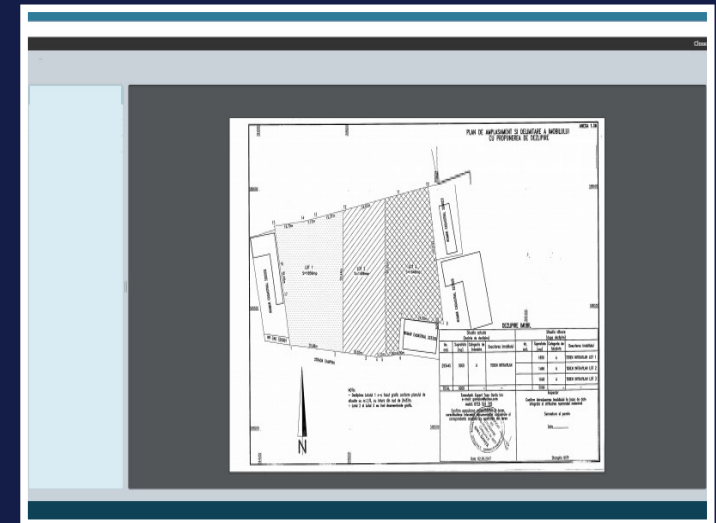

Teren intravilan

Suprafata: 1496
m²

Front: 24 m²

PERSONA DE CONTACT: BOGDAN PETRU

TEL.MOBIL: 0722.577386

EMAIL: office@weltimobiliare.ro