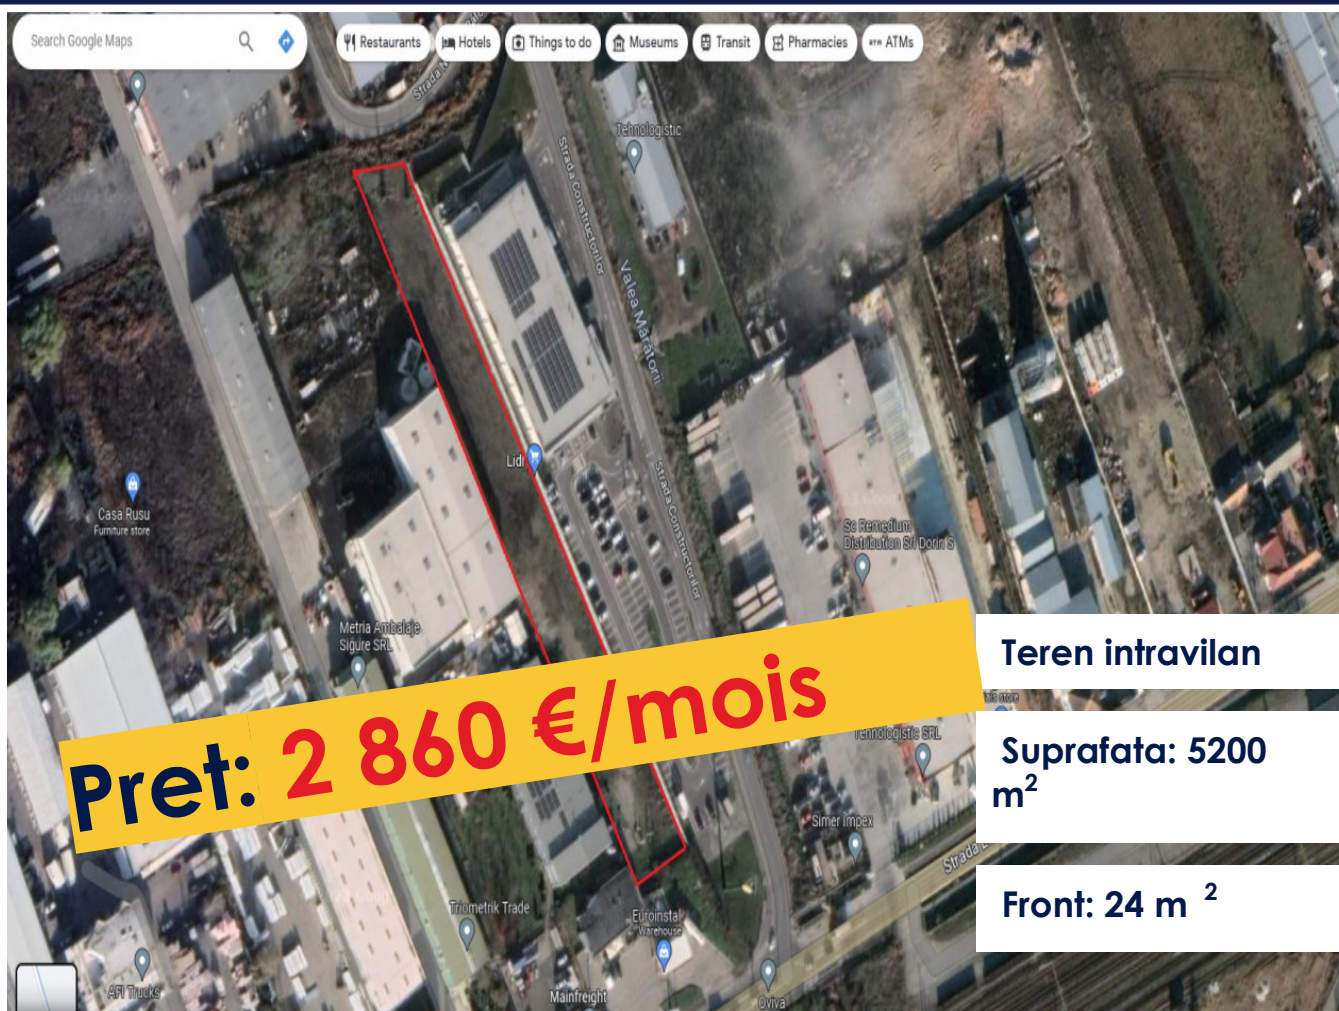

**INCHIRIERE TEREN 5200MP PE TERMEN LUNG,
LANGA LIDL APAHIDA
ID: P39821**

DE INCHIRIAT

Pret: 2 860 €/mois

Teren intravilan

Suprafata: 5200 m²

Front: 24 m²

PERSOANA DE CONTACT: CĂTĂLIN BONTE

TEL.MOBIL: 0799.994041