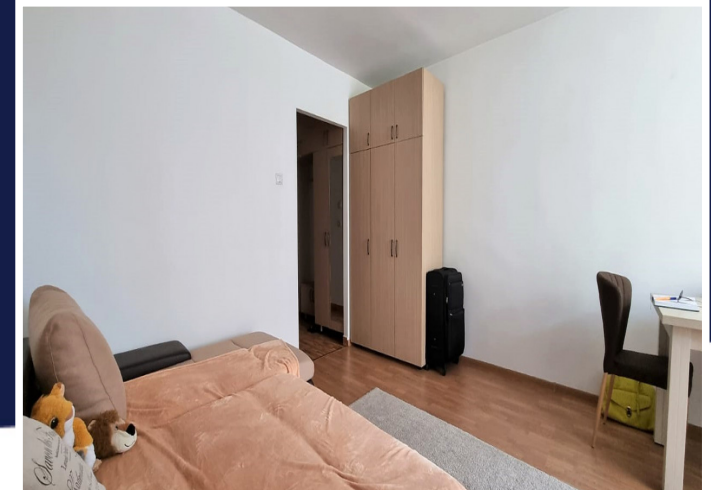

APARTAMENT LA ETAJ INTERMEDIAR, ZONA  
EXPO TRANSILVANIA  
ID: P38626

DE INCHIRIAT

PERSONA DE CONTACT: WELT IMOBILIARE

TEL.MOBIL: 0756223366

EMAIL: [office@weltimobiliare.ro](mailto:office@weltimobiliare.ro)