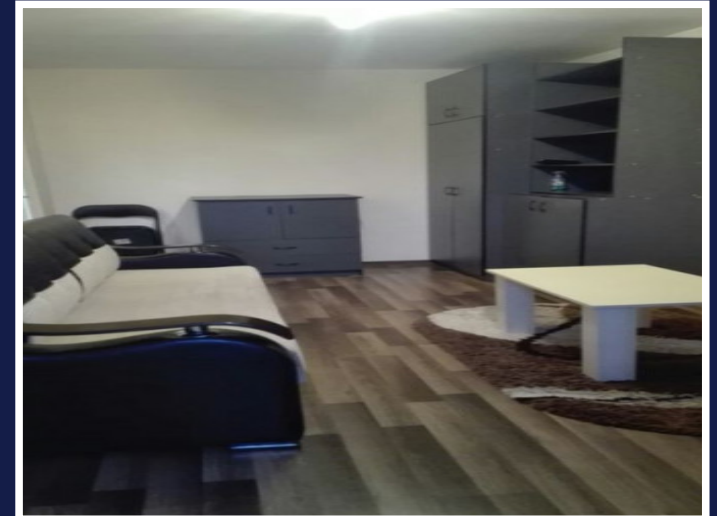

CHIRIE GARSONIERA, 24 MP, ETAJ
INTERMEDIAR, ZONA CAMINELOR
STUDENTESTI MARASTI

DE INCHIRIAT

ID: PT4485

Supr. utila: 24 m²

Nr.camere: 1

Etaj: 2

Pret: 250 €/mois

PERSOANA DE CONTACT: