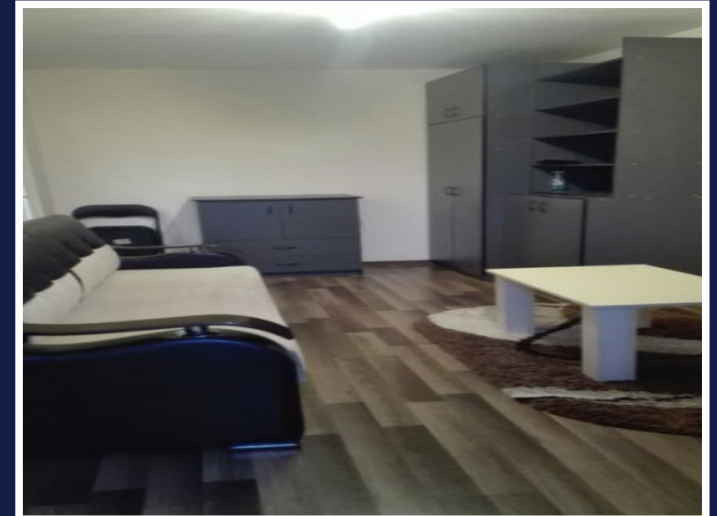

CHIRIE GARSONIERA, 24 MP, ETAJ  
INTERMEDIAR, ZONA CAMINELOR  
STUDENTESTI MARASTI

DE INCHIRIAT

ID: PT4485

Pret: 250 €/mois

Supr. utila: 24 m<sup>2</sup>

Nr.camere: 1

Etaj: 2

PERSOANA DE CONTACT: