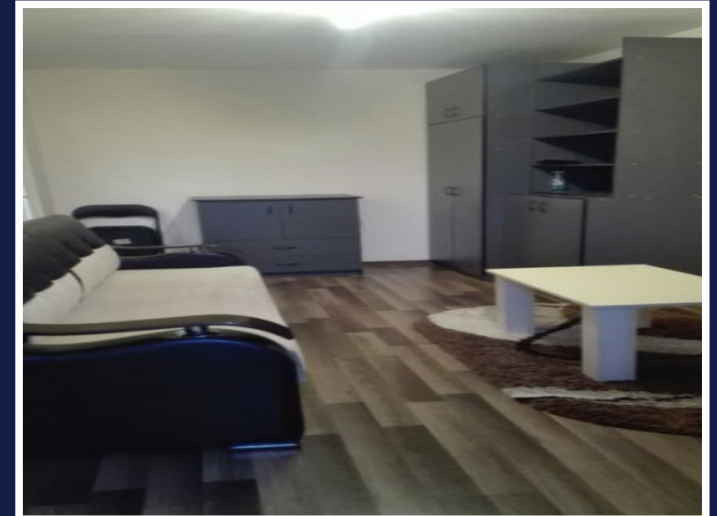

CHIRIE GARSONIERA, 24 MP, ETAJ  
INTERMEDIAR, ZONA CAMINELOR  
STUDENTESTI MARASTI

DE INCHIRIAT

ID: PT4485

Supr. utila: 24 m<sup>2</sup>

Nr.camere: 1

Etaj: 2

Pret: 250 €/mois

PERSOANA DE CONTACT: TUDOR COTARLEA