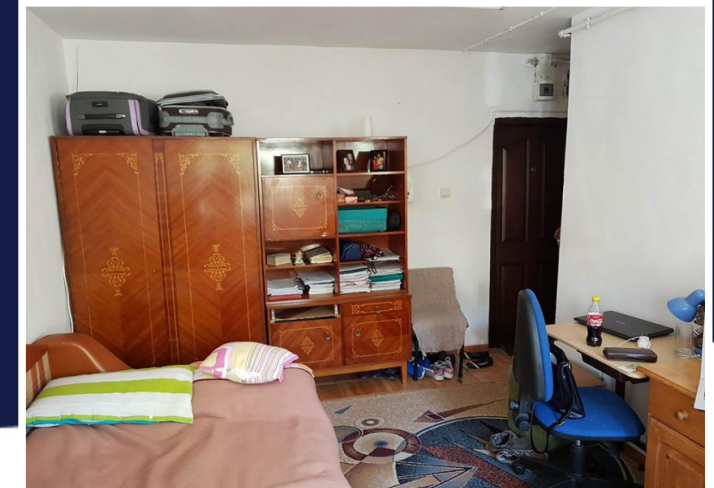

**GARSONIERA PE STRADA ONISIFOR GHIBU,
LA 10 MINUTE (PE JOS), FATA DE CENTRU
ID: P5143**

DE INCHIRIAT

Supr. utila: 20 m²

Nr.camere: 1

Pret: 200 €/mois

PERSOANA DE CONTACT: FLORIN-DAN POP

TEL.MOBIL: 0733.223900