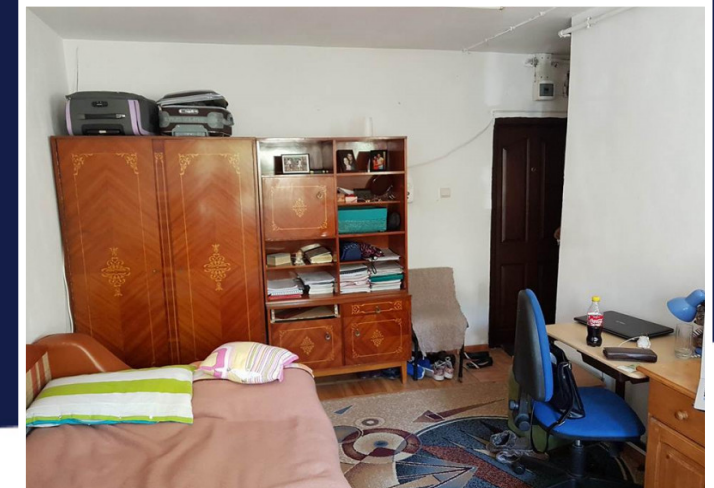

**GARSONIERA PE STRADA ONISIFOR GHIBU,
LA 10 MINUTE (PE JOS), FATA DE CENTRU
ID: P5143**

DE INCHIRIAT

Supr. utila: 20 m²

Nr.camere: 1

Pret: 220 €/mois

PERSOANA DE CONTACT: FLORIN-DAN POP

TEL.MOBIL: 0733.223900