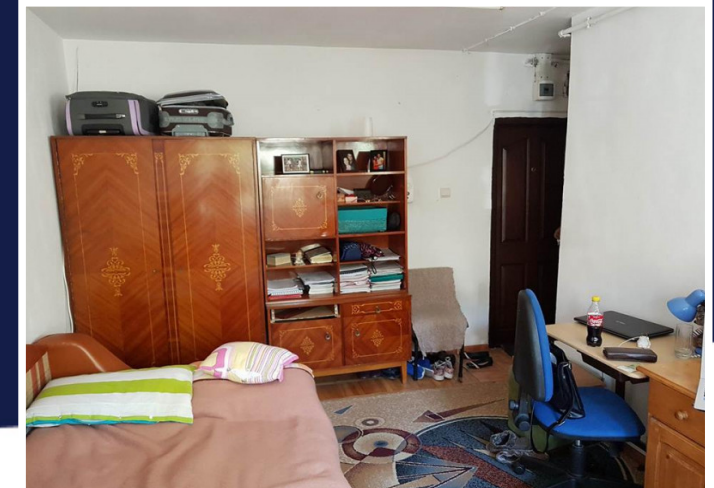

**GARSONIERA PE STRADA ONISIFOR GHIBU,
LA 10 MINUTE (PE JOS), FATA DE CENTRU
ID: P5143**

DE INCHIRIAT

PERSOANA DE CONTACT:
TELEFON: 0264.597584
EMAIL: office@weltimobiliare.ro