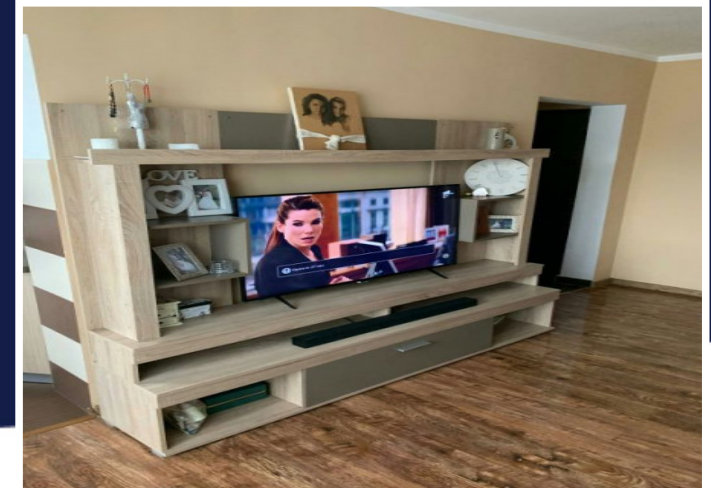

**GARSONIERA MODERNA, BALCON,
MOBILATA SI UTILATA, MANASTUR, APROAPE
DE CENTRU**

DE INCHIRIAT

ID: PT6846

Supr. utila: 28 m²

Nr.camere: 1

Etaj: 4/10

Pret: 310 €/mois

PERSOANA DE CONTACT: WELT IMOBILIARE