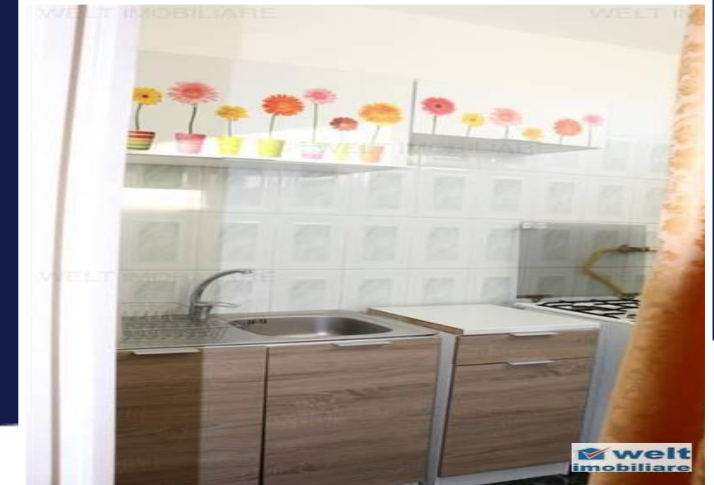

**GARSONIERA DE INCHIRIAT, 28 MP, ETAJ
INTERMEDIAR, GHEORGHENI, ZONA IULIUS
ID: 10J8G**

DE INCHIRIAT

Supr. utila: 28 m²

Nr.camere: 1

Etaj: 8/10

Pret: 250 €/mois

PERSOANA DE CONTACT: SERGIU UNGUREAN

TEL.MOBIL: 0733.839001