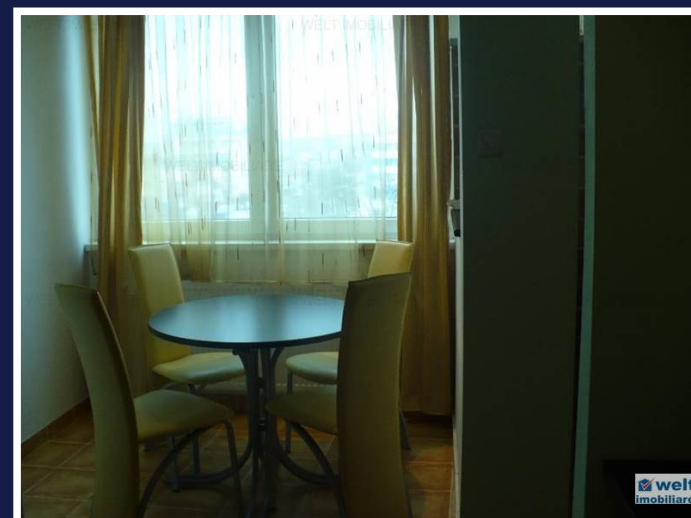

Pret: 250 €/mois

Supr. utila: 28 m²

Nr.camere: 1

Etaj: 3/10

PERSOANA DE CONTACT: ALINA LUCACIU

TEL.MOBIL: 0799.949550

EMAIL: office@weltimobiliare.ro