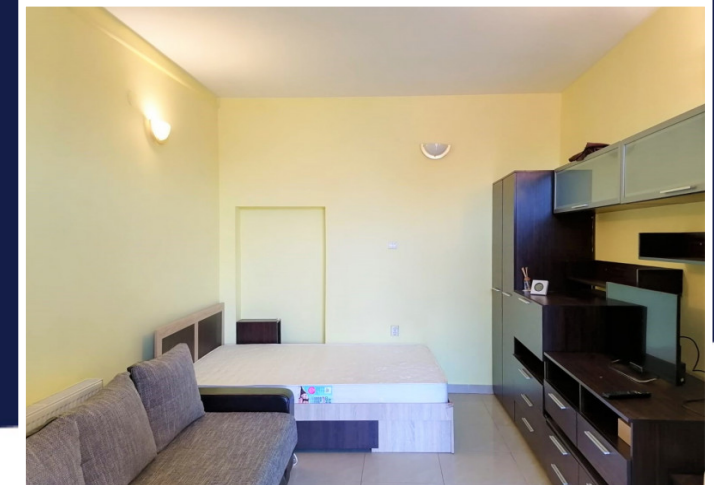

**GARSONIERA DE INCHIRIAT, IN ZONA
ULTRACENTRALA A ORASULUI, PIATA UNIRII
ID: P6867**

DE INCHIRIAT

PERSOANA DE CONTACT: WELT IMOBILIARE
TEL.MOBIL: 0756223366
EMAIL: office@weltimobiliare.ro