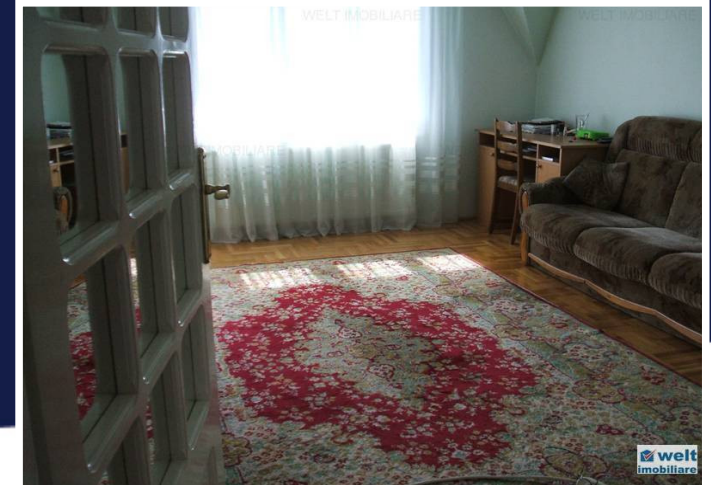

**INCHIRIERE PARTERUL UNEI CASE,  
ARHITECTURA DEOSEBITA, IRIS  
ID: 11094**

**DE INCHIRIAT**

**Pret: 1 500 €/mois**

Supr. utila: 700 m<sup>2</sup>

Nr. camere: 8

Nr. bai: 2

Supr. teren: 820 m<sup>2</sup>

**PERSOANA DE CONTACT: BOGDAN PETRU**