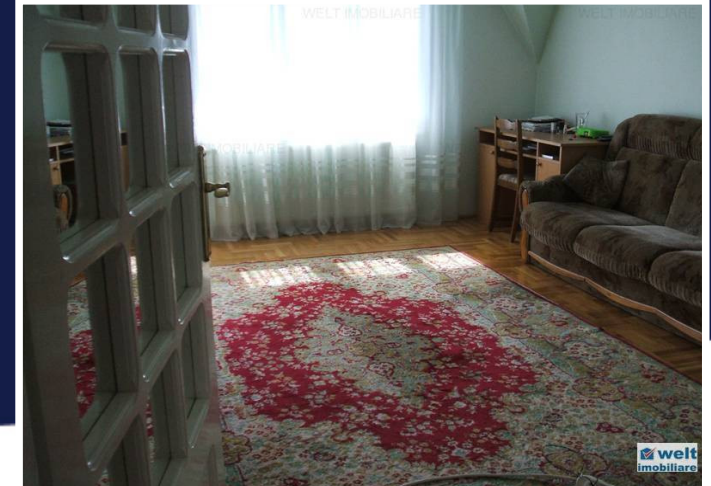

**INCHIRIERE PARTERUL UNEI CASE,
ARHITECTURA DEOSEBITA, IRIS
ID: 11094**

DE INCHIRIAT

Pret: 1 500 €/mois

Supr. utila: 700 m²

Nr. camere: 8

Nr. bai: 2

Supr. teren: 820 m²

PERSOANA DE CONTACT: BOGDAN PETRU