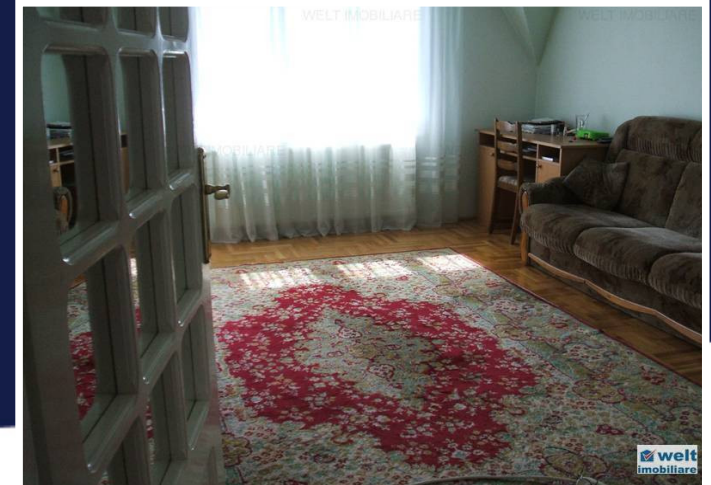

**INCHIRIERE PARTERUL UNEI CASE,
ARHITECTURA DEOSEBITA, IRIS
ID: 11094**

DE INCHIRIAT

Pret: 1 500 €/mois

Supr. utila: 700 m²

Nr. camere: 8

Nr. bai: 2

Supr. teren: 820 m²

PERSOANA DE CONTACT: BOGDAN PETRU