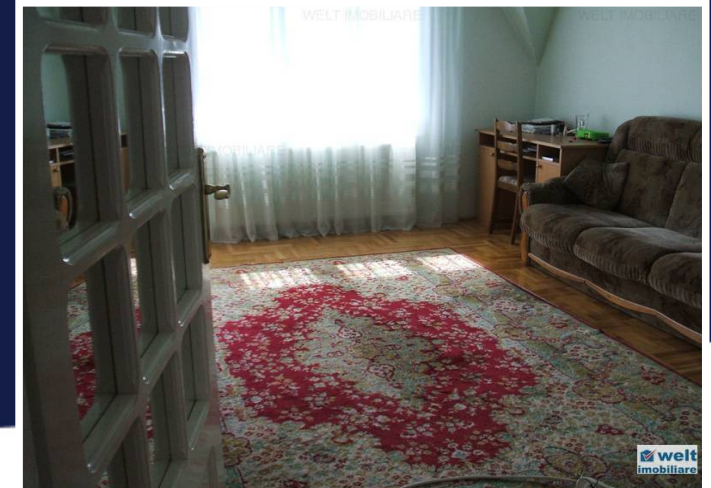

**INCHIRIERE PARTERUL UNEI CASE,
ARHITECTURA DEOSEBITA, IRIS
ID: 11094**

DE INCHIRIAT

Pret: 1 500 €/mois

Supr. utila: 700 m²

Nr. camere: 8

Nr. bai: 2

Supr. teren: 820 m²

PERSOANA DE CONTACT: BOGDAN PETRU