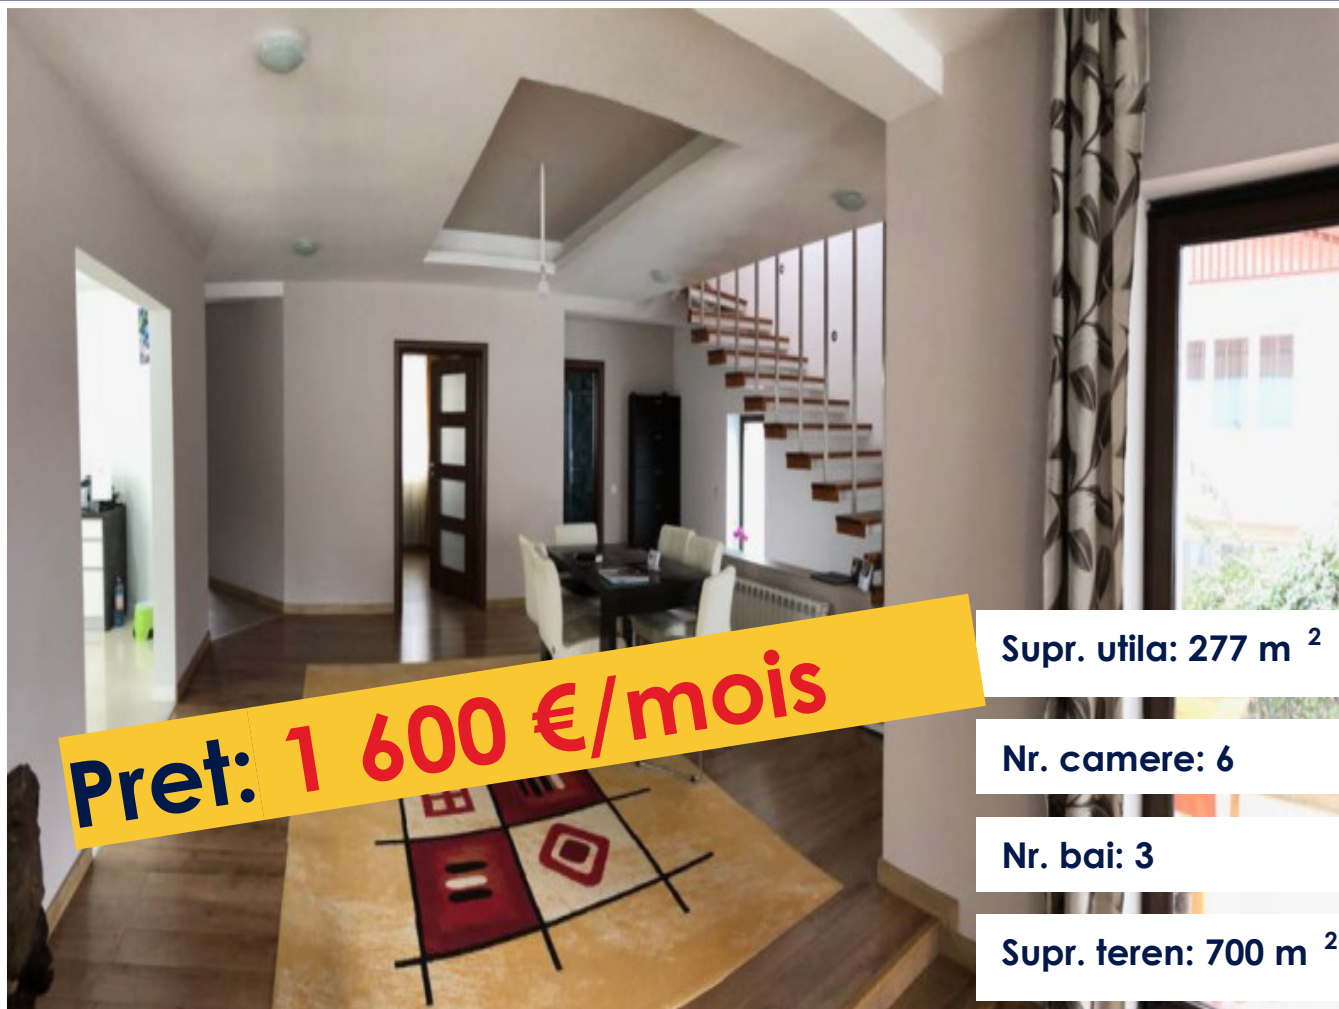

CASA INDIVIDUALA, 6 CAMERE, 277MP UTILI,  
700MP TEREN, ZONA CAMPULUI  
ID: P9247

DE INCHIRIAT

Pret: 1 600 €/mois

Supr. utila: 277 m<sup>2</sup>

Nr. camere: 6

Nr. bai: 3

Supr. teren: 700 m<sup>2</sup>

PERSOANA DE CONTACT: MARIANA STANCIU