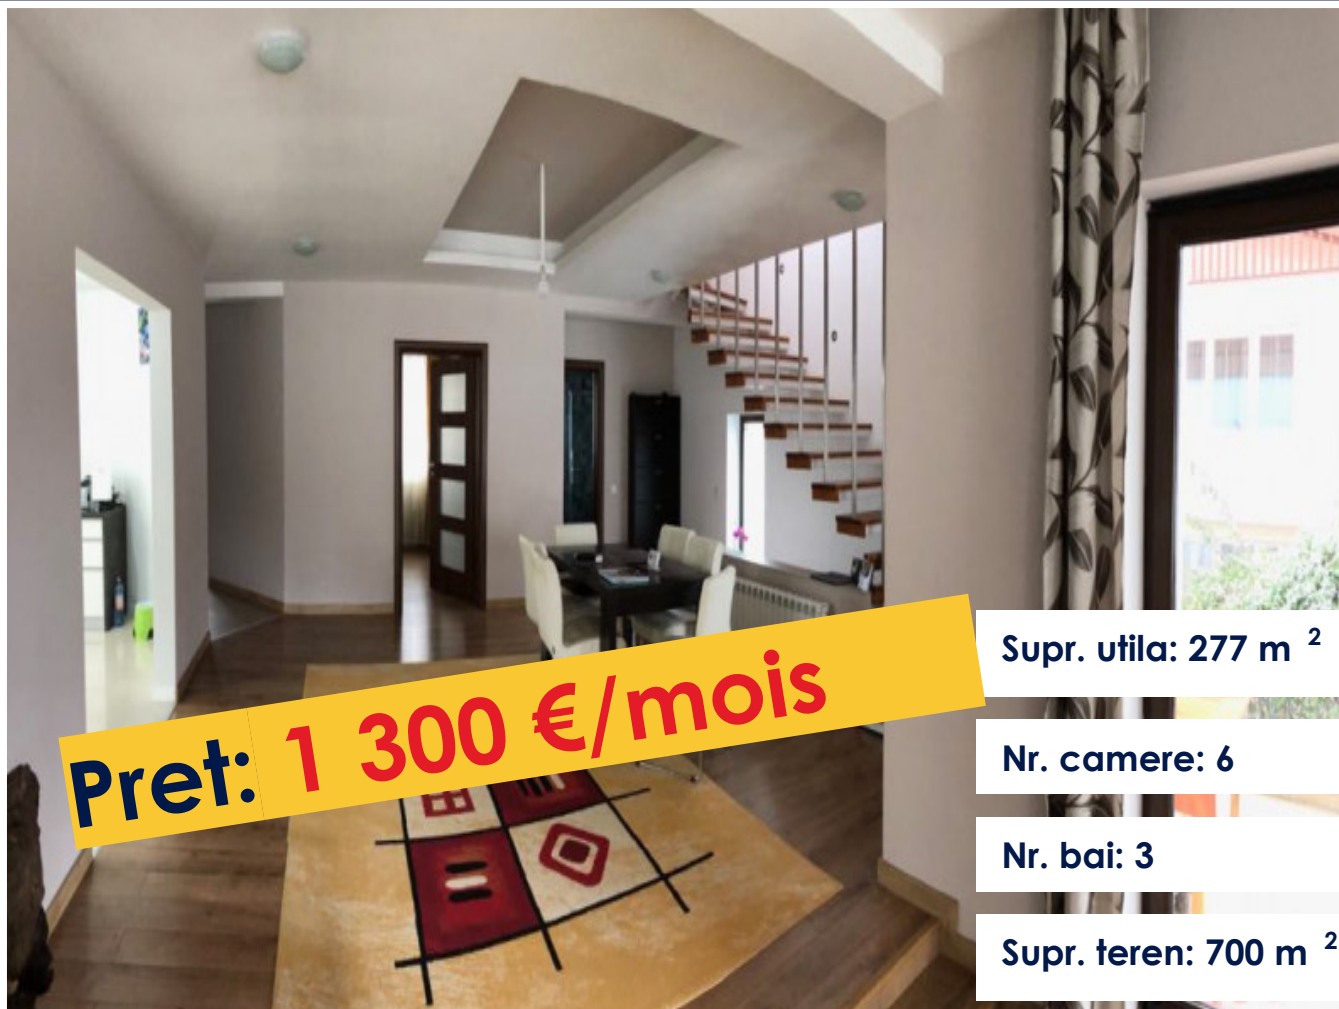

CASA INDIVIDUALA, 6 CAMERE, 277MP UTILI,
700MP TEREN, ZONA CAMPULUI
ID: P9247

DE INCHIRIAT

Pret: 1 300 €/mois

Supr. utila: 277 m²

Nr. camere: 6

Nr. bai: 3

Supr. teren: 700 m²

PERSOANA DE CONTACT: MARIANA STANCIU