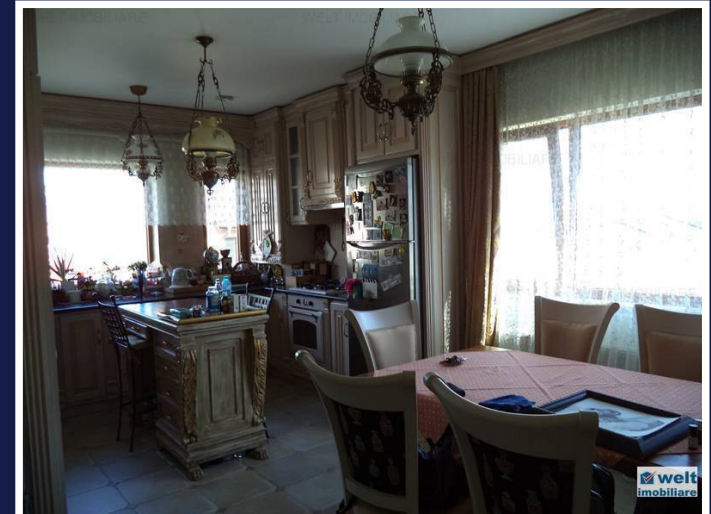

**CASA INDIVIDUALA, 6 CAMERE, 473MP
TEREN, CARTIER GRUIA
ID: P7143**

DE INCHIRIAT

Supr. utila: 250 m²

Nr. camere: 6

Nr. bai: 3

Supr. teren: 473 m²

PERSOANA DE CONTACT:

TELEFON: 0264.597584