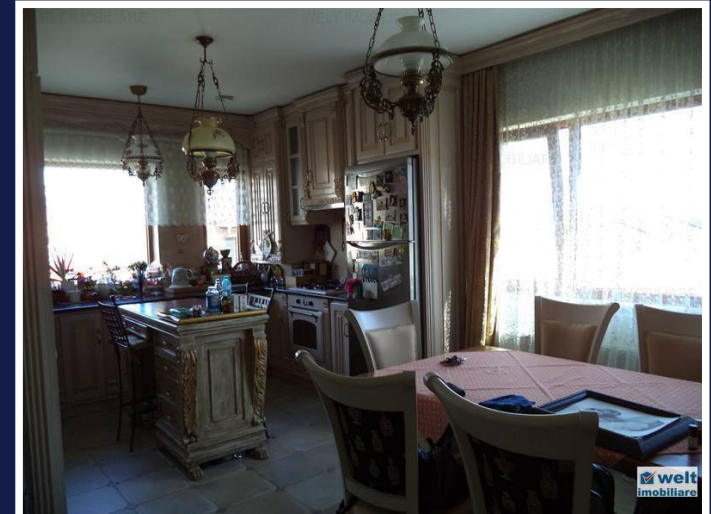

**CASA INDIVIDUALA, 6 CAMERE, 473MP
TEREN, CARTIER GRUIA
ID: P7143**

DE INCHIRIAT

Pret: 2 000 €/mois

Supr. utila: 250 m²

Nr. camere: 6

Nr. bai: 3

Supr. teren: 473 m²

PERSOANA DE CONTACT: MARIANA STANCIU