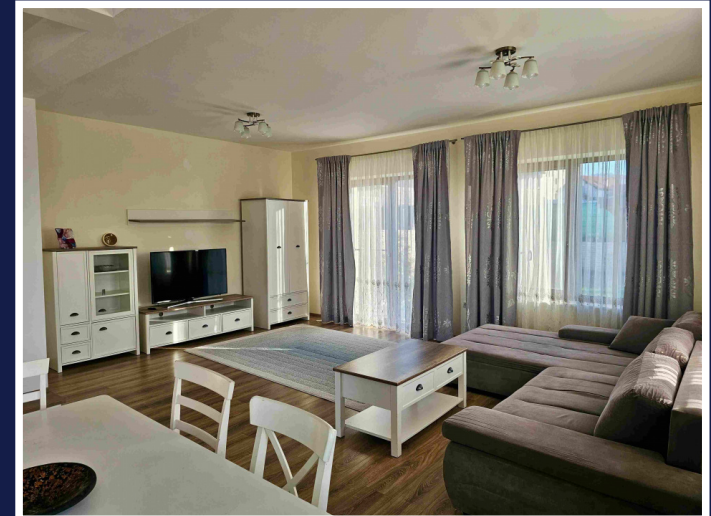

CASA TIP DUPLEX CU 6 CAMERE, IN ZONA  
EUROPA  
ID: P34889

DE INCHIRIAT

Pret: 1 700 €/mois

Supr. utila: 200 m<sup>2</sup>

Nr. camere: 6

Nr. bai: 2

Supr. teren: 300 m<sup>2</sup>

PERSOANA DE CONTACT: BOGDAN PETRU