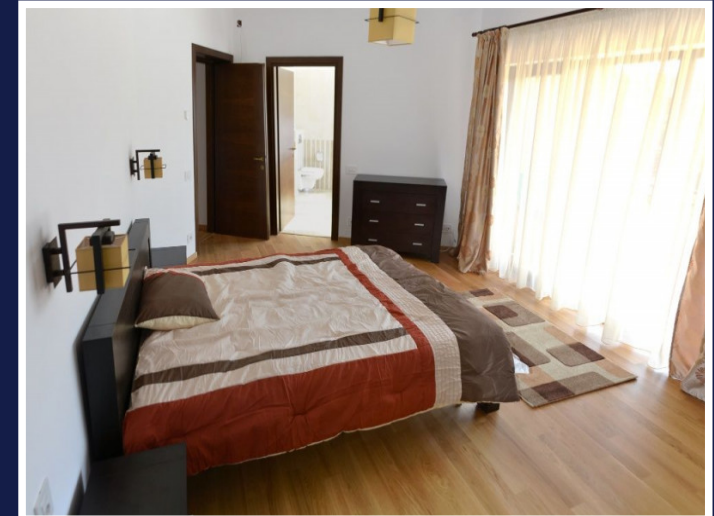

INCHIRIERE CASA INDIVIDUALA 5 CAMERE
,180 MP , TEREN 600MP , 3 PARCARI, EUROPA
ID: P23244

DE INCHIRIAT

Pret: 1 600 €/mois

Supr. utila: 180 m²

Nr. camere: 5

Nr. bai: 3

Supr. teren: 600 m²

PERSOANA DE CONTACT: ANTONIO PĂTRUNJEL