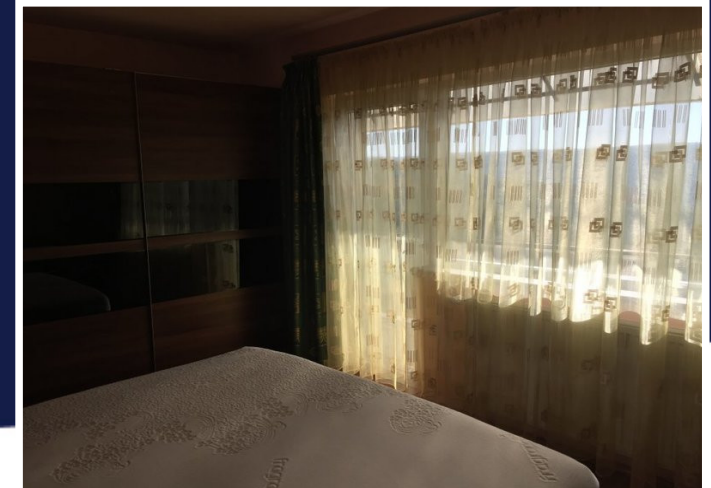

**INCHIRIEM TRIPLEX, MOBILAT, CARTIERUL
EUROPA
ID: P7344**

DE INCHIRIAT

Pret: 1 200 €/mois

Supr. utila: 150 m²

Nr. camere: 5

Nr. bai: 2

Supr. teren: 150 m²

PERSOANA DE CONTACT: BOGDAN PETRU