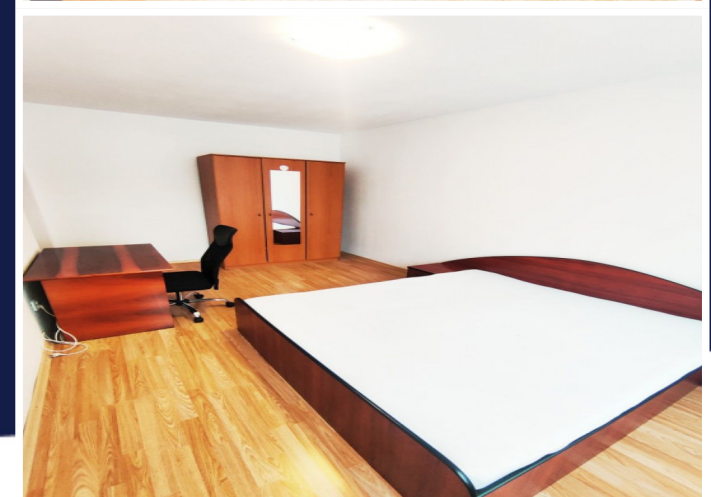

**INCHIRIEM CASA IN GHEORGHENI, ZONA
HOTEL TOPAZ
ID: P30901**

DE INCHIRIAT

Supr. utila: 180 m²

Nr. camere: 5

Nr. bai: 2

Supr. teren: 50 m²

PERSOANA DE CONTACT: CĂLIN PIPA

TEL.MOBIL: 0799.949551