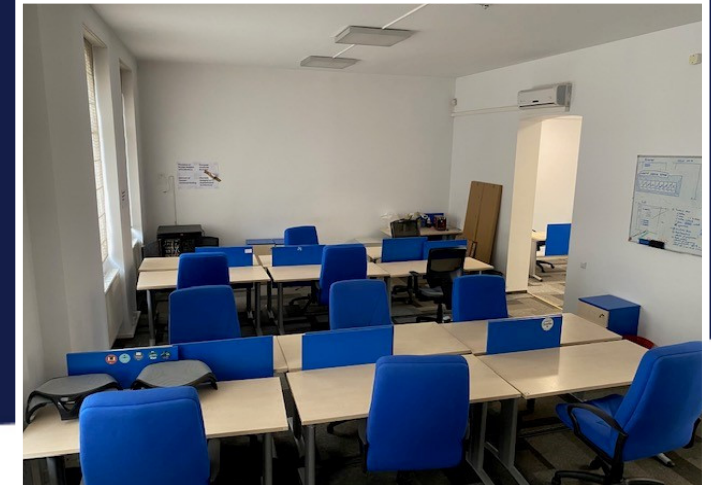

**IMOBIL 372MP, CURTE PROPRIE AMENAJATA,
ZONA PASAPOARTE ANDREI MURESANU
ID: P28248**

DE INCHIRIAT

Pret: 3 600 €/mois

Supr. utila: 372 m²

Nr. camere: 5

Nr. bai: 2

Supr. teren: 800 m²

PERSOANA DE CONTACT: COTLIN BONTE