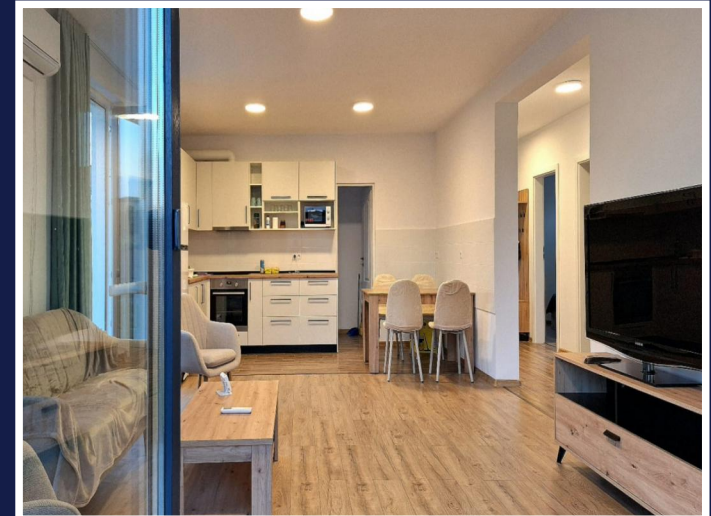

CASA INDIVIDUALA PE UN SINGUR NIVEL,  
CORUSU, 500 MP TEREN  
ID: P49914

DE INCHIRIAT

Supr. utila: 100 m<sup>2</sup>

Nr. camere: 4

Nr. bai: 2

Supr. teren: 500 m<sup>2</sup>

PERSOANA DE CONTACT: MIHAI MARICA