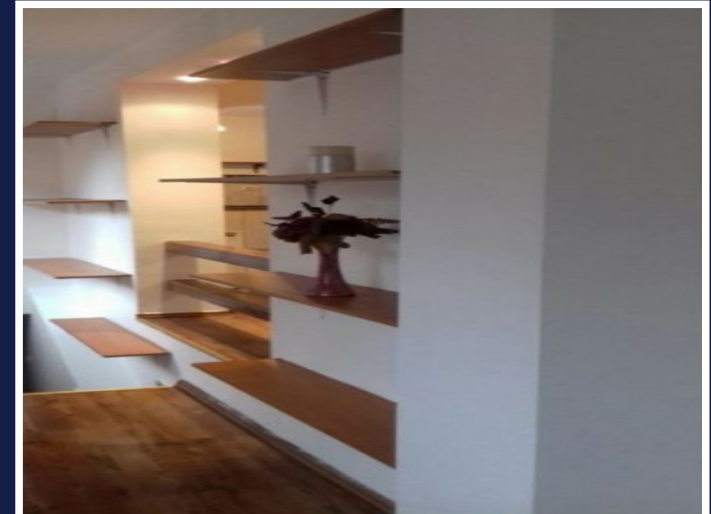

CASA INDIVIDUALA, 4 CAMERE, 140MP UTILI,
400MP TEREN, ZONA SOMESENI
ID: P8665

DE INCHIRIAT

Pret: 700 €/mois

Supr. utila: 140 m²

Nr. camere: 4

Nr. bai: 2

Supr. teren: 400 m²

PERSOANA DE CONTACT: