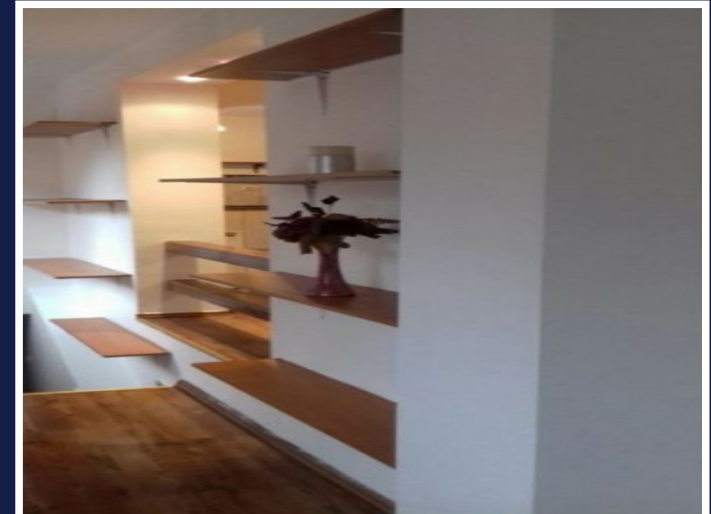

CASA INDIVIDUALA, 4 CAMERE, 140MP UTILI,  
400MP TEREN, ZONA SOMESENI  
ID: P8665

DE INCHIRIAT

Pret: 790 €/mois

Supr. utila: 140 m<sup>2</sup>

Nr. camere: 4

Nr. bai: 2

Supr. teren: 400 m<sup>2</sup>

PERSOANA DE CONTACT: MARIANA STANCIU