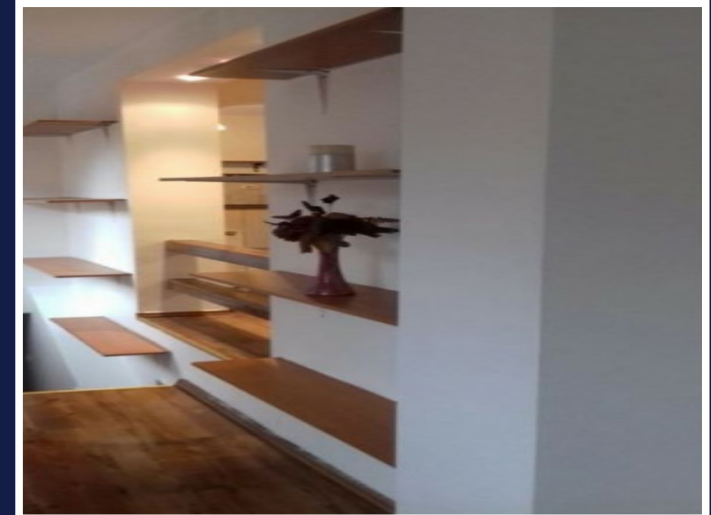

CASA INDIVIDUALA, 4 CAMERE, 140MP UTILI,
400MP TEREN, ZONA SOMESENI
ID: P8665

DE INCHIRIAT

Pret: 700 €/mois

Supr. utila: 140 m²

Nr. camere: 4

Nr. bai: 2

Supr. teren: 400 m²

PERSOANA DE CONTACT: MARIANA STANCIU