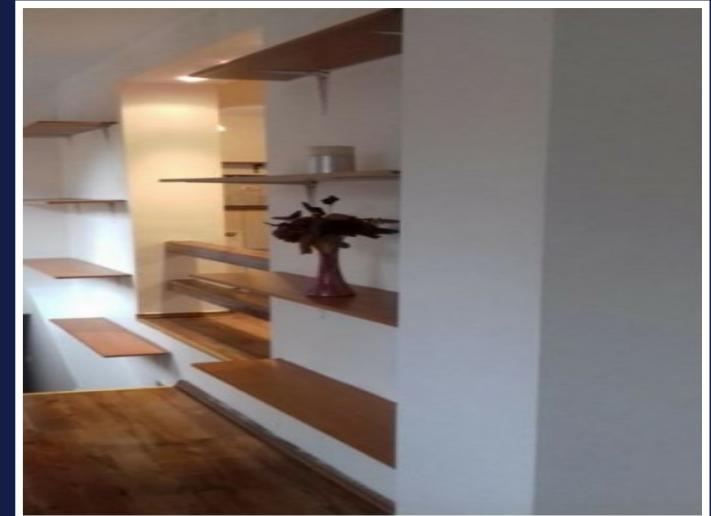

CASA INDIVIDUALA, 4 CAMERE, 140MP UTILI,
400MP TEREN, ZONA SOMESENI
ID: P8665

DE INCHIRIAT

Pret: 700 €/mois

Supr. utila: 140 m²

Nr. camere: 4

Nr. bai: 2

Supr. teren: 400 m²

PERSOANA DE CONTACT: MARIANA STANCIU