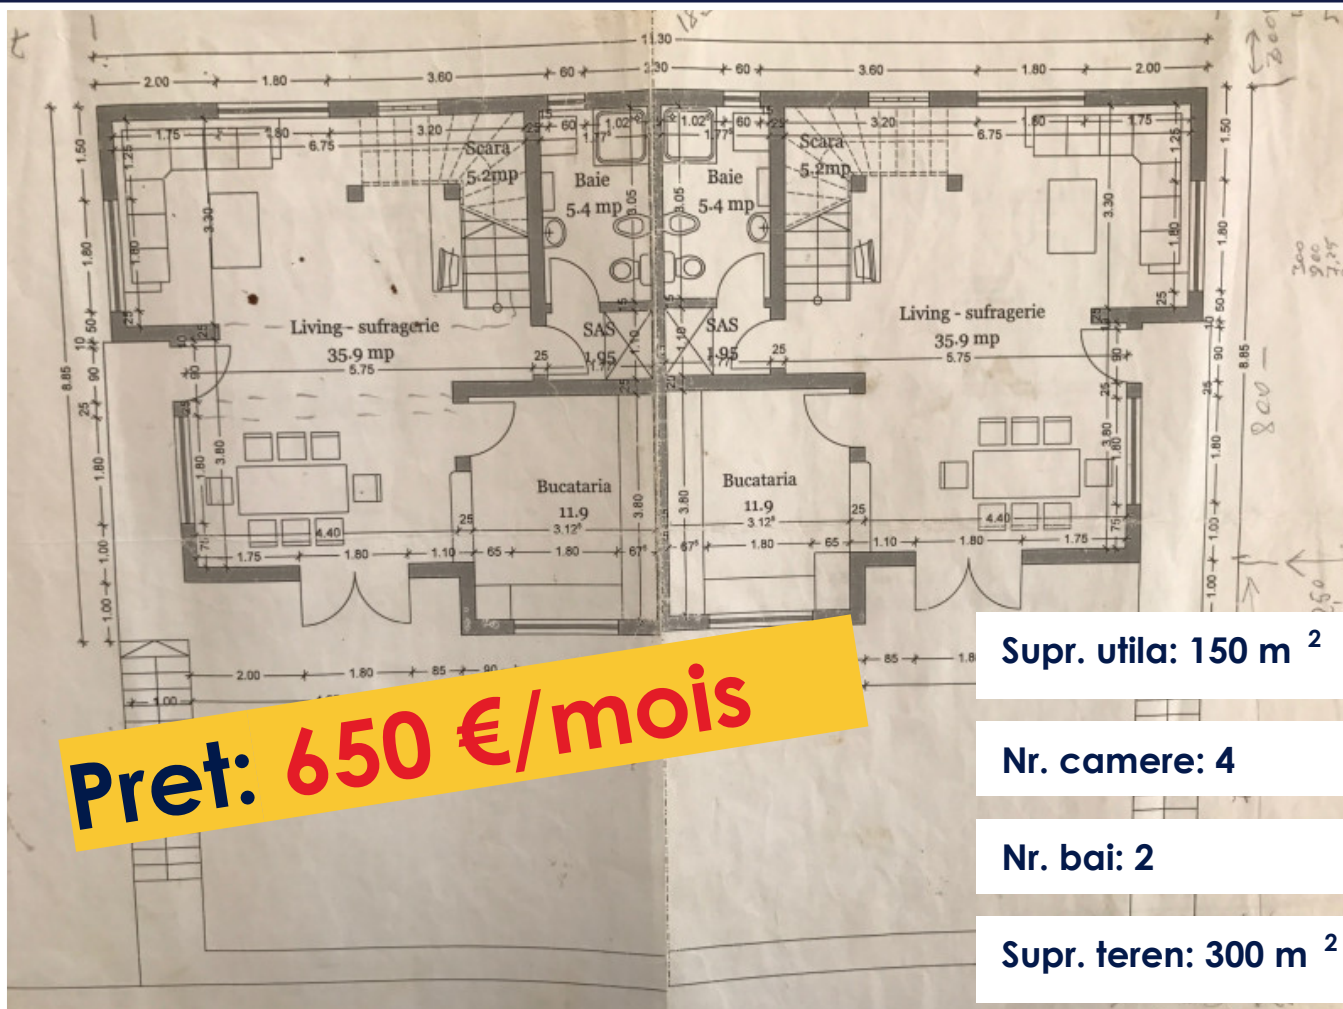

**DUPLEX DE INCHIRIAT IN FLORESTI, STRADA
NARCISELOR
ID: P10420**

DE INCHIRIAT

Pret: 650 €/mois

Supr. utila: 150 m²

Nr. camere: 4

Nr. bai: 2

Supr. teren: 300 m²

**PERSOANA DE CONTACT: SECRETARIAT WELT IMOBILIARE
TEL.MOBIL: 0756223366
EMAIL: office@weltimobiliare.ro**