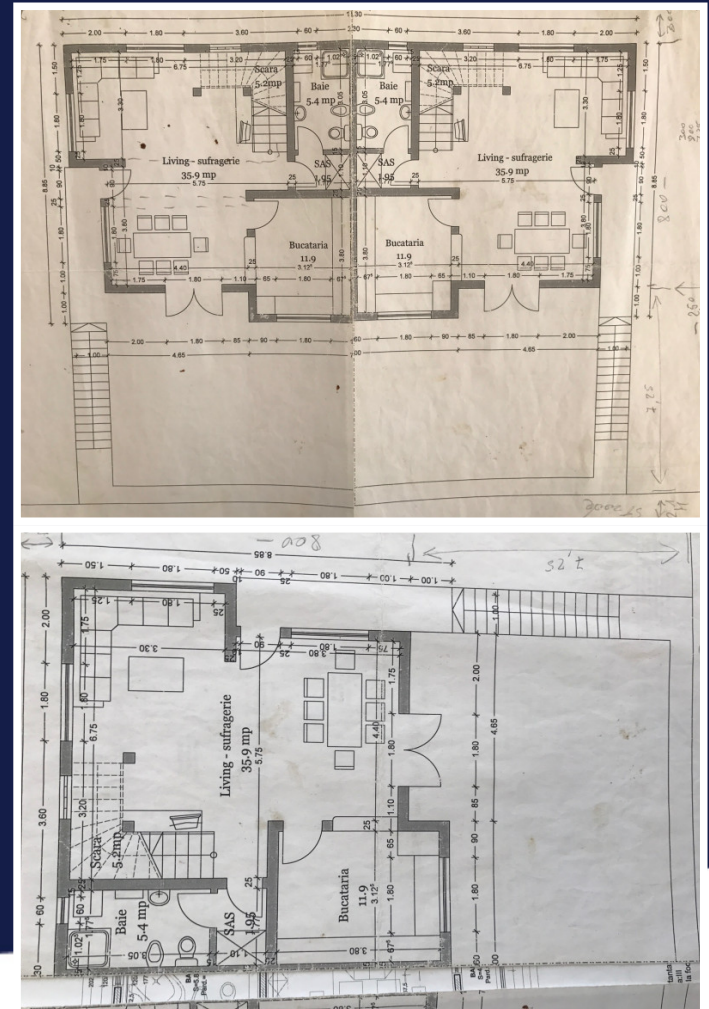

**DUPLEX DE INCHIRIAT IN FLORESTI, STRADA
NARCISELOR
ID: P10420**

DE INCHIRIAT

Pret: 650 €/mois

Supr. utila: 150 m²

Nr. camere: 4

Nr. bai: 2

Supr. teren: 300 m²

**PERSOANA DE CONTACT: SECRETARIAT WELT IMOBILIARE
TEL.MOBIL: 0756223366
EMAIL: office@weltimobiliare.ro**