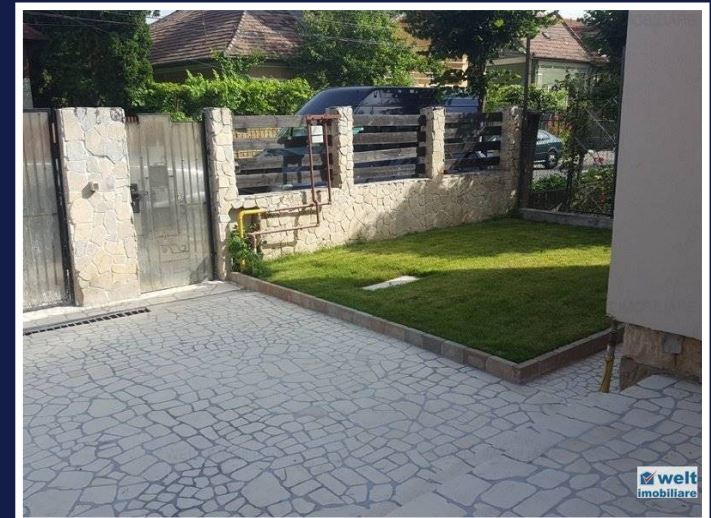

CASA DE INCHIRIAT IN GHEORGHENI, ZONA
VECHE, P+M, 130 MP, NEMOBILATA
ID: 112HA

DE INCHIRIAT

PERSOANA DE CONTACT: MIHAI-SEBASTIAN POP
TEL.MOBIL: 0727.228818
EMAIL: office@weltimobiliare.ro