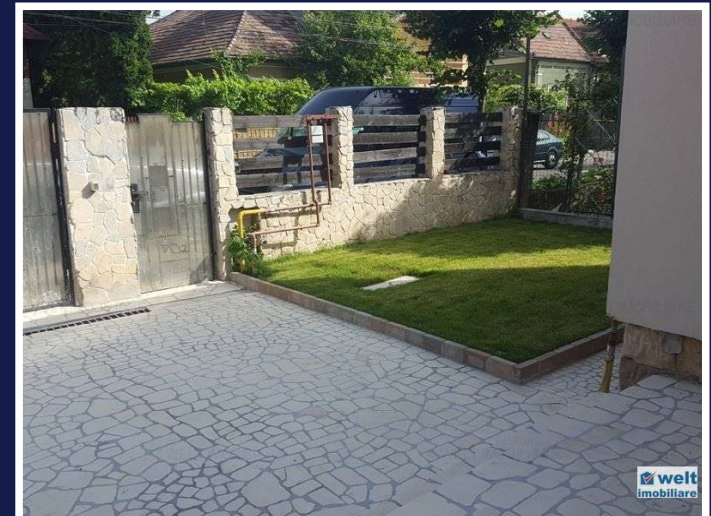

CASA DE INCHIRIAT IN GHEORGHENI, ZONA  
VECHE, P+M, 130 MP, NEMOBILATA  
ID: 112HA

DE INCHIRIAT

PERSOANA DE CONTACT: MIHAI-SEBASTIAN POP  
TEL.MOBIL: 0727.228818  
EMAIL: [office@weltimobiliare.ro](mailto:office@weltimobiliare.ro)