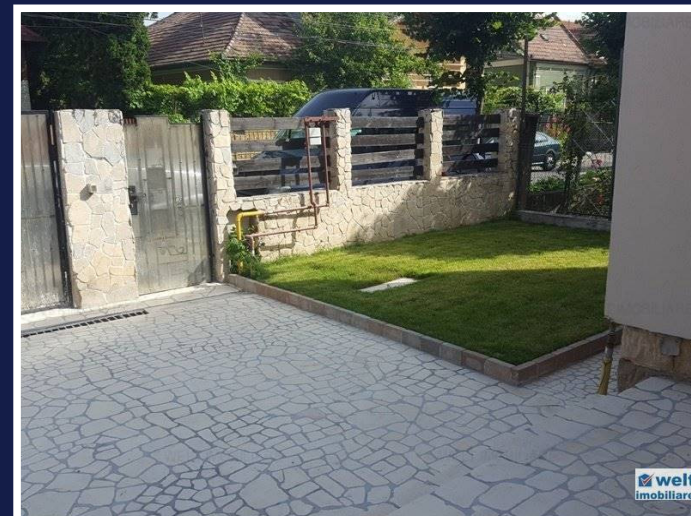

CASA DE INCHIRIAT IN GHEORGHENI, ZONA  
VECHE, P+M, 130 MP, NEMOBILATA  
ID: 112HA

DE INCHIRIAT

PERSOANA DE CONTACT: MIHAI-SEBASTIAN POP  
TEL.MOBIL: 0727.228818  
EMAIL: [office@weltimobiliare.ro](mailto:office@weltimobiliare.ro)