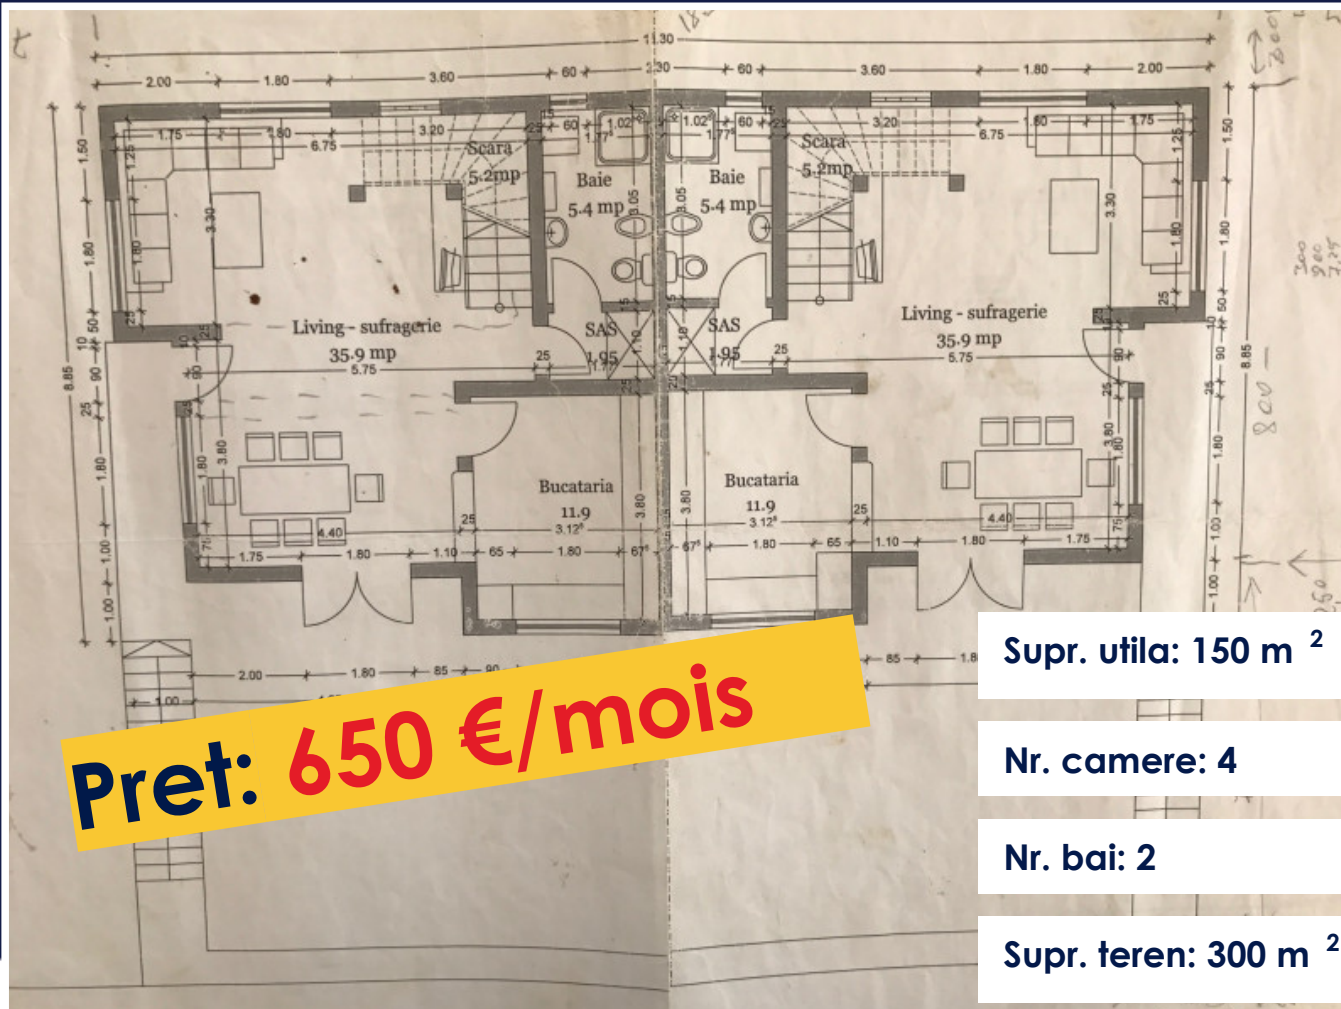

**DUPLEX DE INCHIRIAT IN FLORESTI, STRADA
NARCISELOR
ID: P10420**

DE INCHIRIAT

Supr. utila: 150 m²

Nr. camere: 4

Nr. bai: 2

Supr. teren: 300 m²

PERSOANA DE CONTACT: COSMIN ROȘCA

TEL.MOBIL: 0737.040018