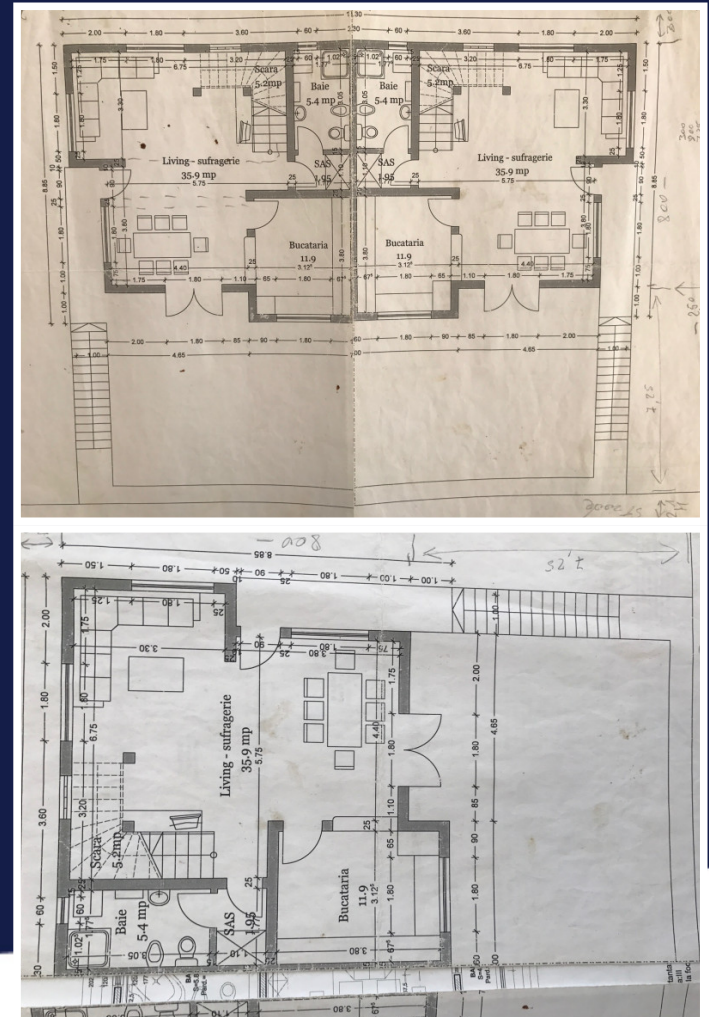

**DUPLEX DE INCHIRIAT IN FLORESTI, STRADA
NARCISELOR
ID: P10420**

DE INCHIRIAT

Pret: 650 €/mois

- Supr. utila: 150 m²**
- Nr. camere: 4**
- Nr. bai: 2**
- Supr. teren: 300 m²**

PERSOANA DE CONTACT: COSMIN ROȚCA
TEL.MOBIL: 0737.040018
EMAIL: office@weltimobiliare.ro