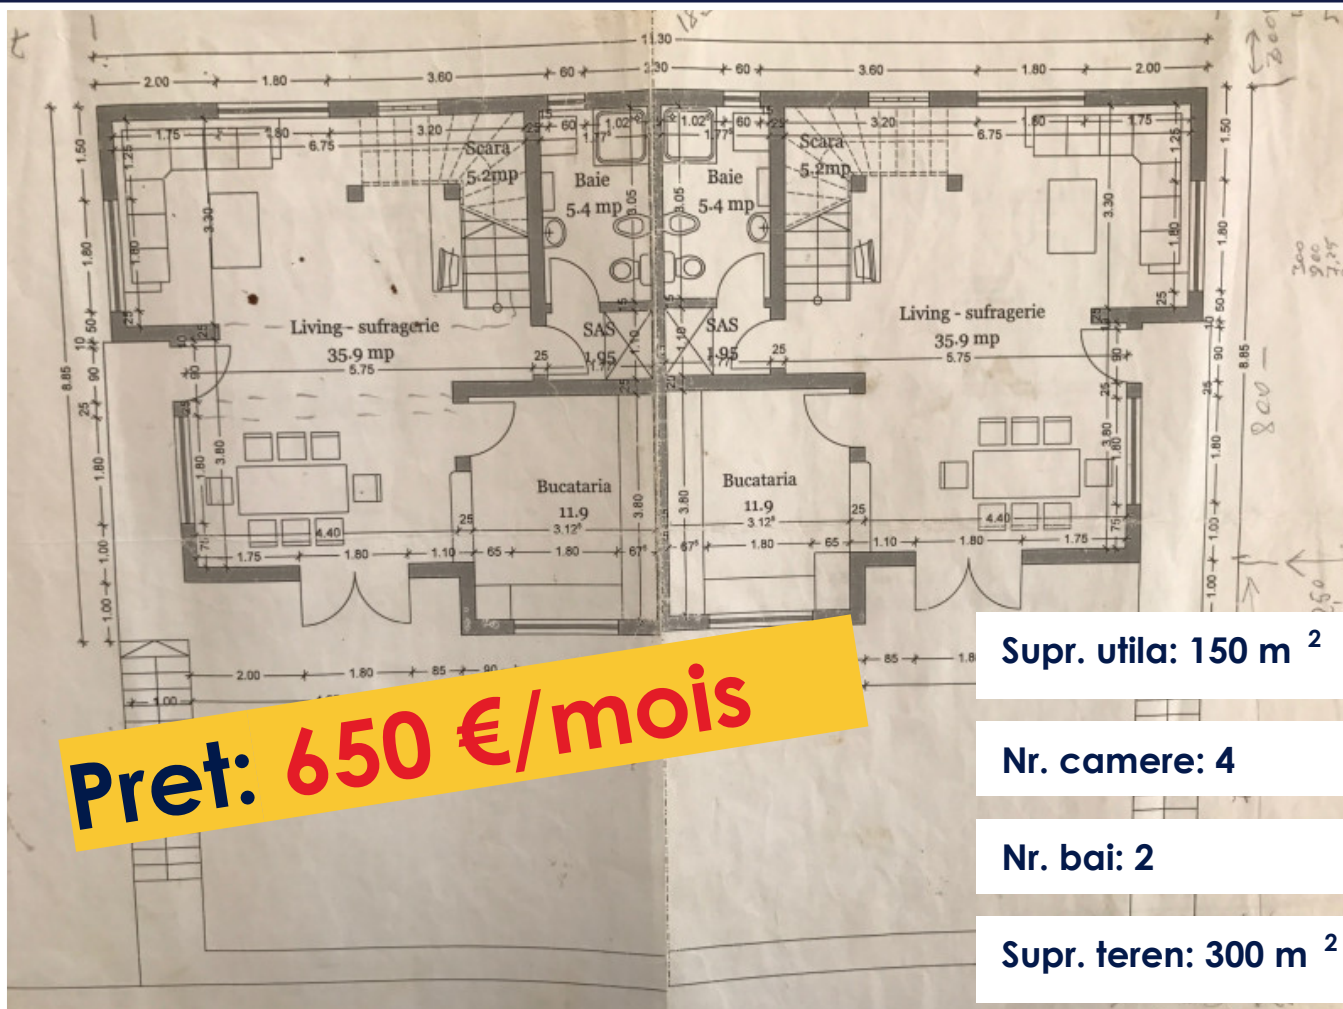

**DUPLEX DE INCHIRIAT IN FLORESTI, STRADA
NARCISELOR
ID: P10420**

DE INCHIRIAT

Pret: 650 €/mois

Supr. utila: 150 m²

Nr. camere: 4

Nr. bai: 2

Supr. teren: 300 m²

PERSOANA DE CONTACT: COSMIN ROȚCA
TEL.MOBIL: 0737.040018
EMAIL: office@weltimobiliare.ro