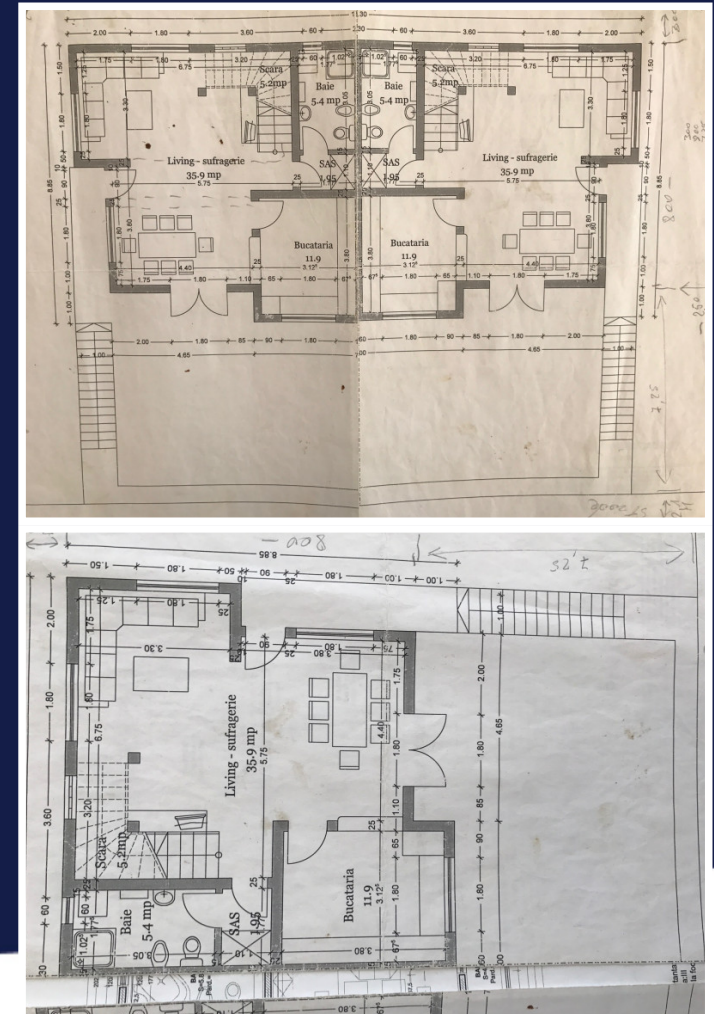

**DUPLEX DE INCHIRIAT IN FLORESTI, STRADA
NARCISELOR
ID: P10420**

DE INCHIRIAT

Supr. utila: 150 m²

Nr. camere: 4

Nr. bai: 2

Supr. teren: 300 m²

PERSOANA DE CONTACT: COSMIN ROȘCA

TEL.MOBIL: 0737.040018