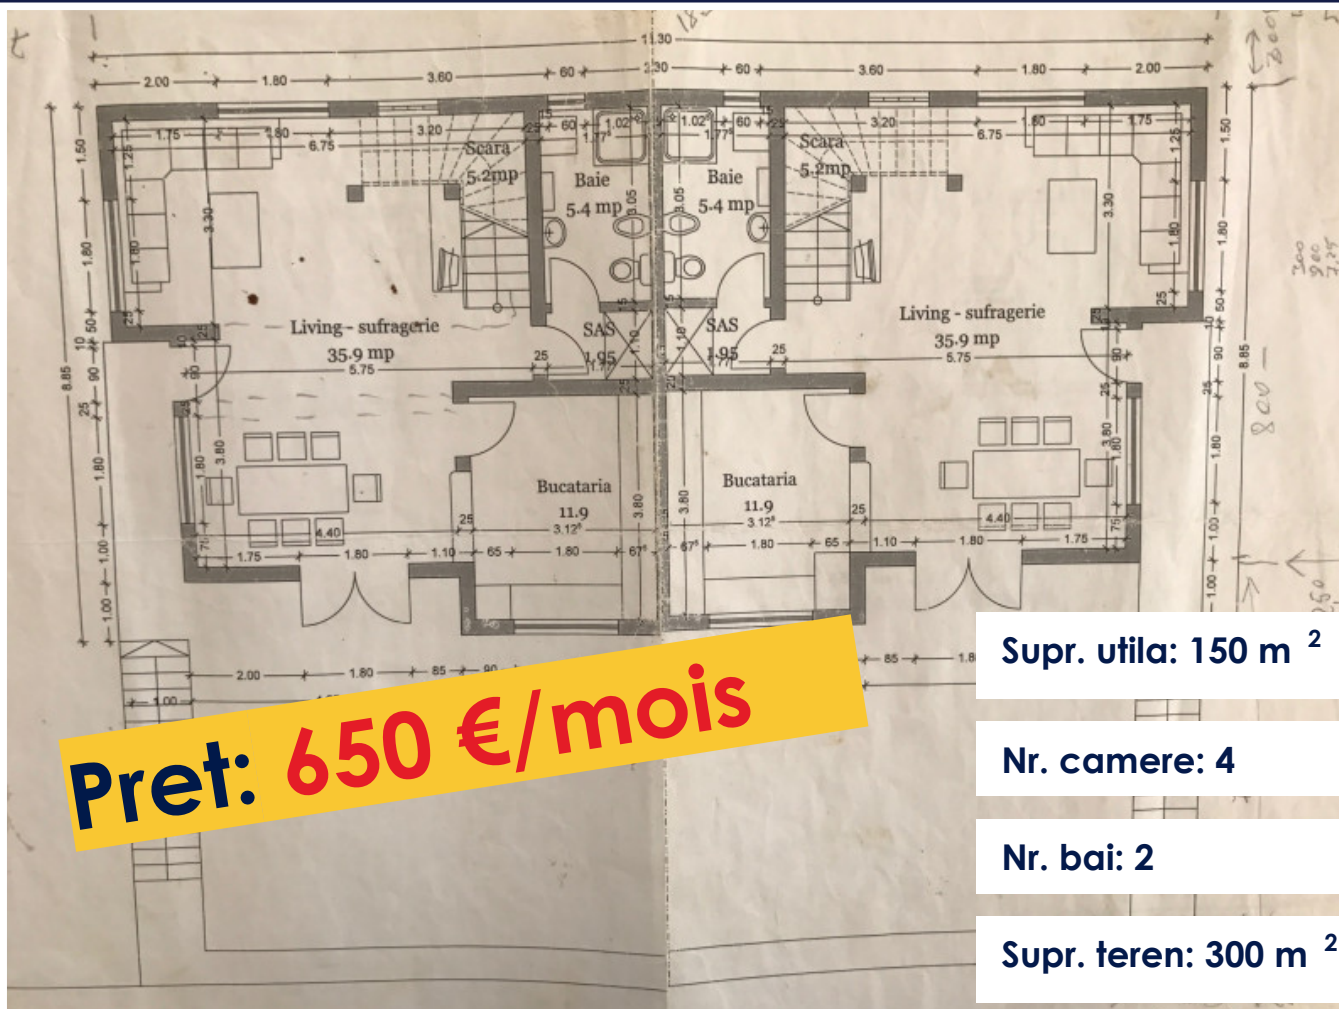

**DUPLEX DE INCHIRIAT IN FLORESTI, STRADA
NARCISELOR
ID: P10420**

DE INCHIRIAT

Pret: 650 €/mois

- Supr. utila: 150 m²**
- Nr. camere: 4**
- Nr. bai: 2**
- Supr. teren: 300 m²**

PERSOANA DE CONTACT: COSMIN ROȚCA
TEL.MOBIL: 0737.040018
EMAIL: office@weltimobiliare.ro