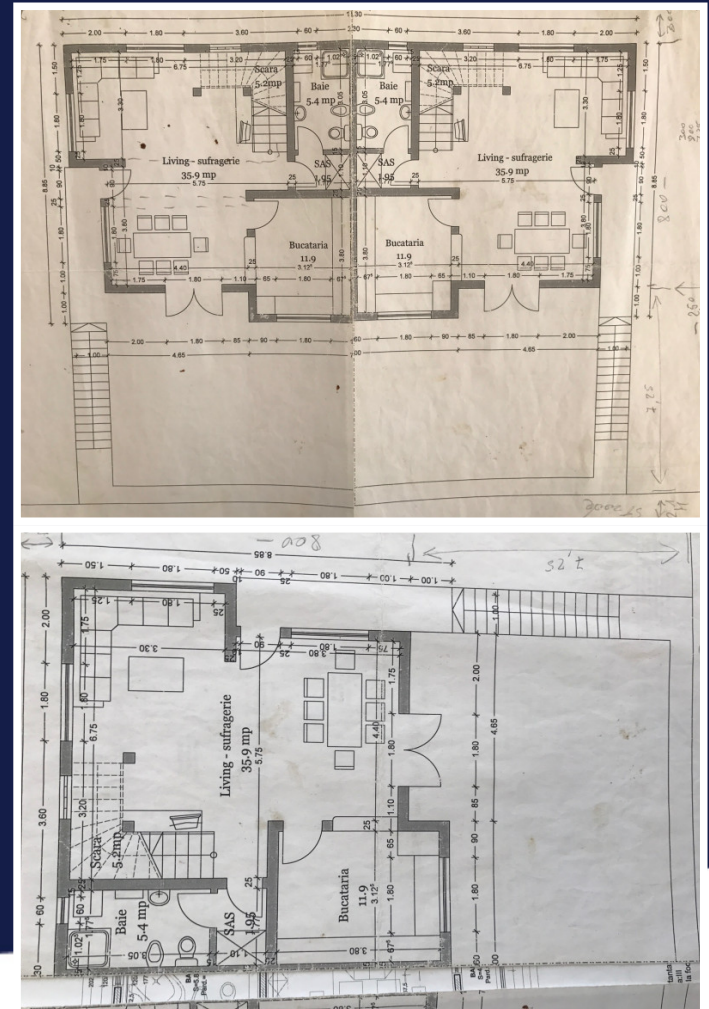

**DUPLEX DE INCHIRIAT IN FLORESTI, STRADA
NARCISELOR
ID: P10420**

DE INCHIRIAT

Pret: 650 €/mois

Supr. utila: 150 m²

Nr. camere: 4

Nr. bai: 2

Supr. teren: 300 m²

PERSOANA DE CONTACT: COSMIN ROȚCA
TEL.MOBIL: 0737.040018
EMAIL: office@weltimobiliare.ro