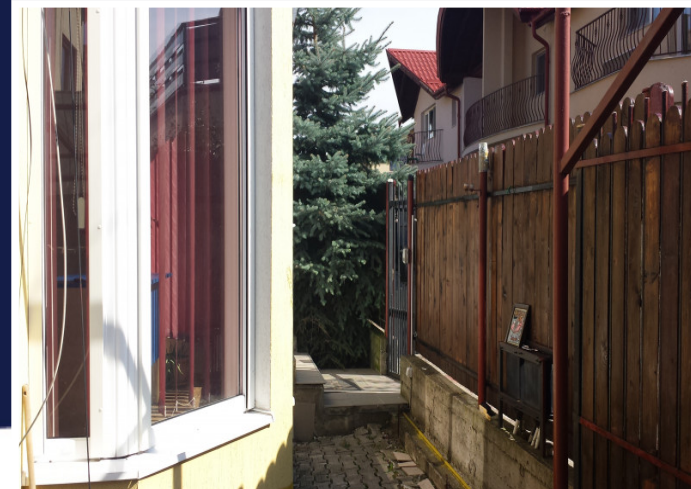

**INCHIRIEM CASA IN CARTIERUL EUROPA**  
**ID: P6926**

**DE INCHIRIAT**

**Pret: 750 €/mois**

**Supr. utila: 110 m<sup>2</sup>**

**Nr. camere: 4**

**Nr. bai: 2**

**Supr. teren: 210 m<sup>2</sup>**

**PERSOANA DE CONTACT: BOGDAN PETRU**