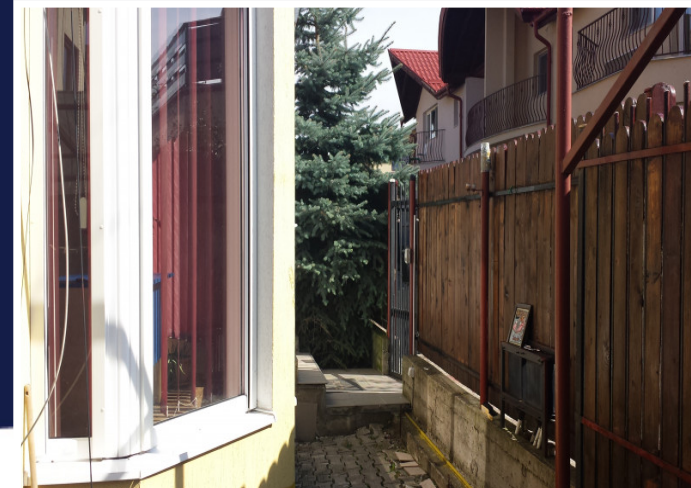

INCHIRIEM CASA IN CARTIERUL EUROPA
ID: P6926

DE INCHIRIAT

Pret: 750 €/mois

Supr. utila: 110 m²

Nr. camere: 4

Nr. bai: 2

Supr. teren: 210 m²

PERSOANA DE CONTACT: BOGDAN PETRU