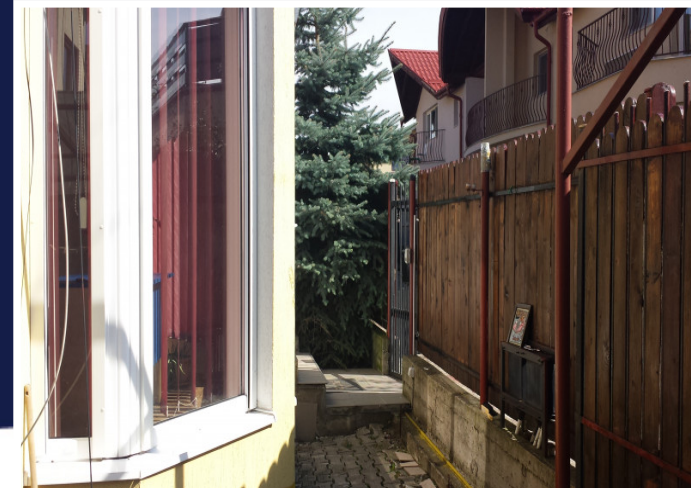

INCHIRIEM CASA IN CARTIERUL EUROPA  
ID: P6926

DE INCHIRIAT

**Pret: 750 €/mois**

Supr. utila: 110 m<sup>2</sup>

Nr. camere: 4

Nr. bai: 2

Supr. teren: 210 m<sup>2</sup>

PERSOANA DE CONTACT: BOGDAN PETRU