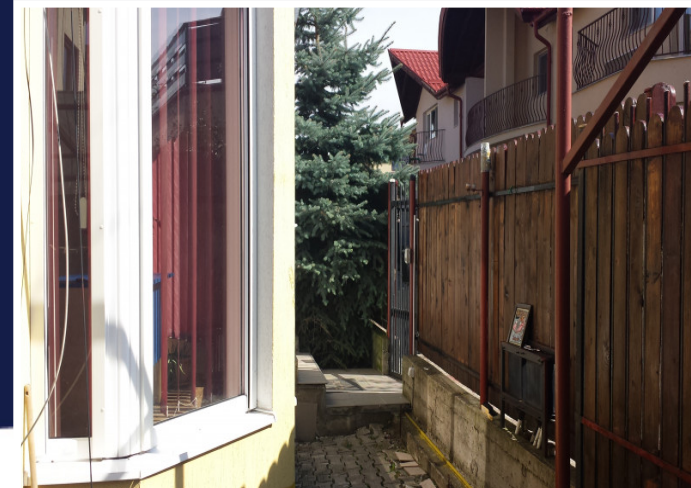

**INCHIRIEM CASA IN CARTIERUL EUROPA**  
**ID: P6926**

**DE INCHIRIAT**

**Pret: 750 €/mois**

Supr. utila: 110 m<sup>2</sup>

Nr. camere: 4

Nr. bai: 2

Supr. teren: 210 m<sup>2</sup>

**PERSOANA DE CONTACT: BOGDAN PETRU**