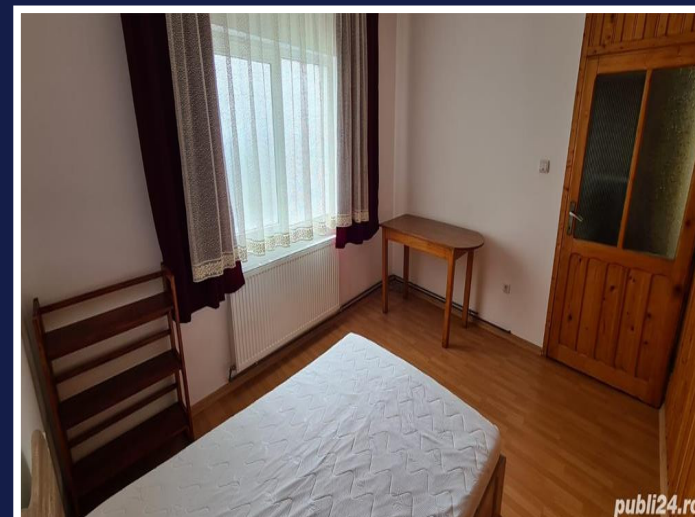

CASA 90MP , MOBILATA, ZONA HASDEU!
ID: P34397

DE INCHIRIAT

PERSOANA DE CONTACT: GIORGIANA HORMAN

TELEFON: 0264.597584

EMAIL: office@weltimobiliare.ro